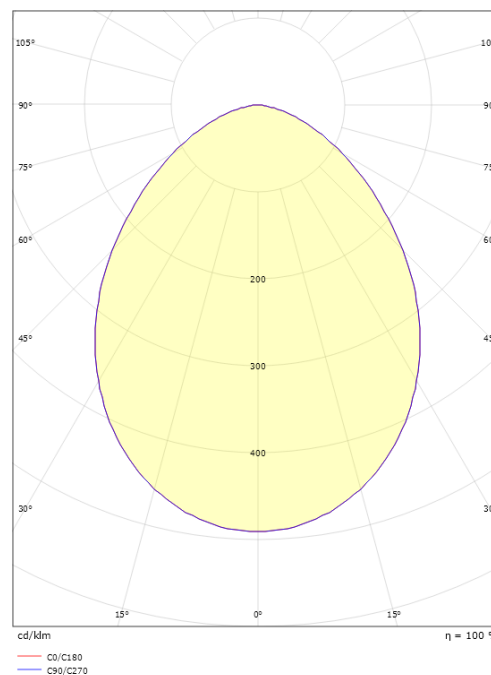

Dimensioner

Længde (mm) L: 402
Bredde (mm) W: 240
Højde (mm) H: 222
Vægt (kg) brutto/netto: 3.354 / 2.62

Forpakning

Forpakkingsstørrelse (mm): 420 x 250 x 240

7 0 2 1 9 8 6 2 3 9 6 3 8