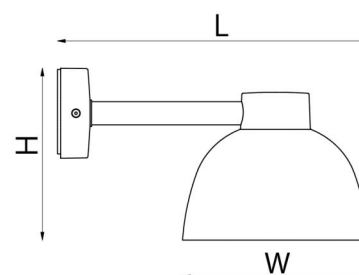

Forkobling

Type: Bagkantsdæmp

Beskyttelse

Isolationsklasse: Klasse II

Materialer og overflader

Materiale: Aluminium
Farve: Grå RAL 7042

Montering/Tilslutning

Montering: Væg, Indendørs / Udendørs
Tilslutning: Klemmerække
Vindprojekteret areal: 0,0435m²

Dimensioner

Længde (mm) L: 402
Bredde (mm) W: 240
Højde (mm) H: 222
Vægt (kg) brutto/netto: 3.354 / 2.62

Forpakning

Forpakkingsstørrelse (mm): 420 x 250 x 240

7 0 2 1 9 8 6 2 3 9 6 3 8