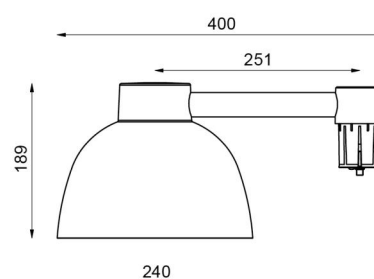

Styring/Dimmertype

Type: Bagkantsdæmp

Beskyttelse

Isolationsklasse: Klasse II
IK Klasse: IK06
IP Klasse: IP65

Materialer og overflader

Materiale: Aluminium

Montering/Tilslutning

Montering: Mast, væg, pullert eller jordspyd, Udendørs
Modul: Ø60
Tilslutning: Klemmerække

Dimensioner

Længde (mm) L: 400
Bredde (mm) W: 240
Højde (mm) H: 189
Vægt (kg) brutto/netto: 3.64 / 2.915

Forpakning

Forpakkingsstørrelse (mm): 412 x 250 x 240

7 0 2 1 9 8 6 2 3 9 7 9 9