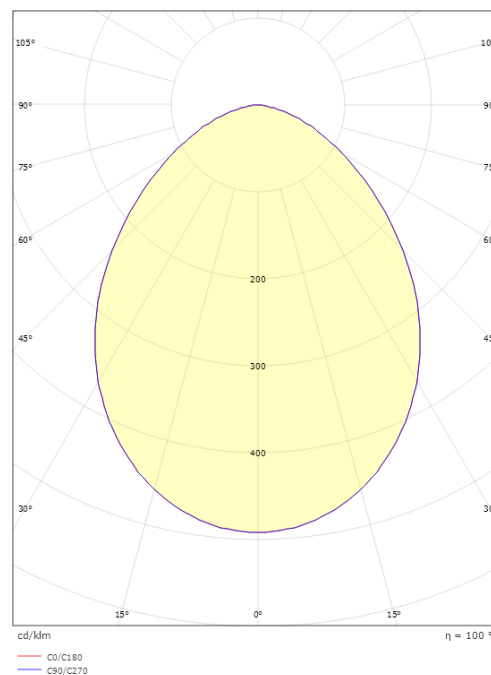

Dimensioner

Længde (mm) L: 400
Bredde (mm) W: 240
Højde (mm) H: 189
Vægt (kg) brutto/netto: 3.64 / 2.915

Forpakning

Forpakkingsstørrelse (mm): 412 x 250 x 240

7 0 2 1 9 8 6 2 3 9 7 9 9