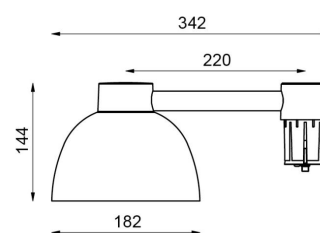

Montering/Tilslutning

Montering: Mast, væg, pullert eller jordspyd, Udendørs
Modul: Ø60
Kabel: Kabel 2x1mm² 3m

Dimensioner

Længde (mm) L: 342
Bredde (mm) W: 182
Højde (mm) H: 144
Vægt (kg) brutto/netto: 2.55 / 2.02

Forpakning

Forpkningsstørrelse (mm): 340 x 190 x 200

7 0 2 1 9 8 6 2 3 9 8 2 9