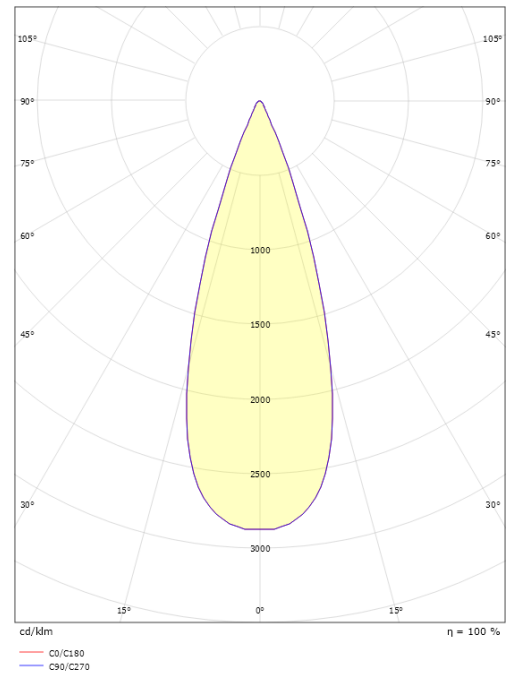

Hovden Grafit Mini 570lm 2700K Ra>80 Bagkantsdæmp

EAN: 7021986300635
 SG varenr.: 630063

(A) = Denne vare er på lager

Elektrisk

Wattage: 8W
 Systemeffekt (W): 8W
 Spænding: 220-240V

Lysteknik

Lyskilde: LED (ikke udskiftelig)
 Lyskilde inkluderet: Ja
 Lumen output: 570lm
 Effekt: 71 lm/W
 Farvetemperatur: 2700K
 Farvegengivelse (CRI): Ra>80
 MacAdams faktor: SDCM: 3
 Levetid: L80/B20>50.000
 Lysfordeling: Direkte
 Optik: Linse
 Lysspredning: 36°

Montering/Tilslutning

Montering: Påbygget, Udendørs
 Kabel: Kabel 2m
 Kobling: Inkl. ledning og prop

Dimensioner (mm)

Længde (mm) L: 90
 Bredde (mm) W: 46
 Højde (mm) H: 100
 Vægt (kg) brutto/netto: 0.56 / 0.46

Forpakning

Forpakningsstørrelse (mm): 150 x 110 x 65

7 0 2 1 9 8 6 3 0 0 6 3 5