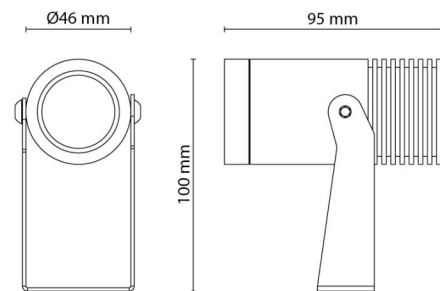

Hovden Grafit Mini 570lm 2700K Ra>80 Bagkantsdæmp

EAN: 7021986300635
 SG varenr.: 630063

(A) = Denne vare er på lager

Elektrisk

Wattage: 8W
 Systemeffekt (W): 8W
 Spænding: 220-240V

Lysteknik

Lyskilde: LED (ikke udskiftelig)
 Lyskilde inkluderet: Ja
 Lumen output: 570lm
 Effekt: 71 lm/W
 Farvetemperatur: 2700K
 Farvegengivelse (CRI): Ra>80
 MacAdams faktor: SDCM: 3
 Levetid: L80/B20>50.000
 Lysfordeling: Direkte
 Optik: Linse
 Lysspredning: 36°

Montering/Tilslutning

Montering: Påbygget, Udendørs
 Kabel: Kabel 2m
 Kobling: Inkl. ledning og prop

Dimensioner (mm)

Længde (mm) L: 90
 Bredde (mm) W: 46
 Højde (mm) H: 100
 Vægt (kg) brutto/netto: 0.56 / 0.46

Forpakning

Forpakningsstørrelse (mm): 150 x 110 x 65

7 0 2 1 9 8 6 3 0 0 6 3 5