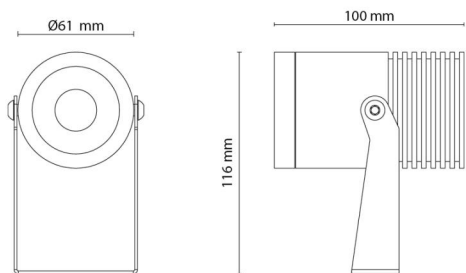

Montering/Tilslutning

Montering: Påbygget, Udendørs
Kabel: Kabel 2m

Dimensioner

Længde (mm) L: 100
Bredde (mm) W: 61
Højde (mm) H: 116
Vægt (kg) brutto/netto: 0.92 / 0.844

Forpakning

Forpakkingsstørrelse (mm): 160 x 135 x 80