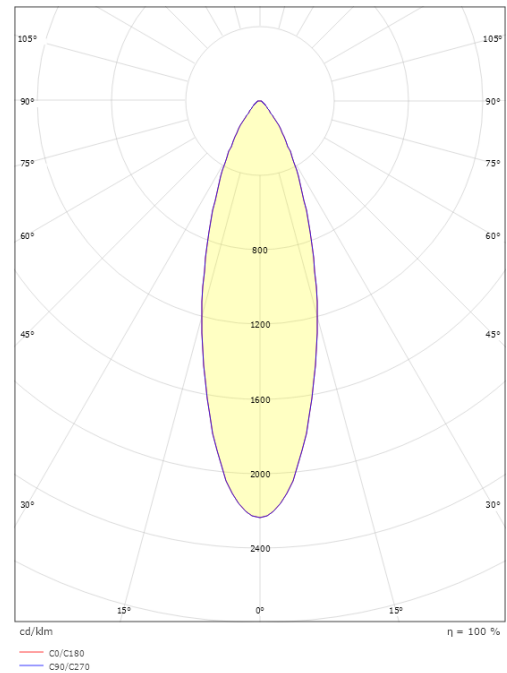

Hovden

Hovden Grafit Midi 580lm RGBW (3000K) Ra>80

EAN: 7021986300925
SG varenr.: 630092

Elektrisk

Systemeffekt (W): 14W
Spænding: 24V

Lysteknik

Lyskilde: LED
Lumen output: 580lm
Effekt: 41 lm/W
Farvetemperatur: RGBW (3000K)
Farvegengivelse (CRI): Ra>80
MacAdams faktor: SDCM: 5
Levetid: 50.000
Lysfordeling: Direkte
Optik: Linse
Lysspredning: 32°
UGR: UGR<17
Synligt flimrer (SVM): 0,02
Stroboskopisk flimrer (SVM): 0,01

7 0 2 1 9 8 6 3 0 0 9 2 5