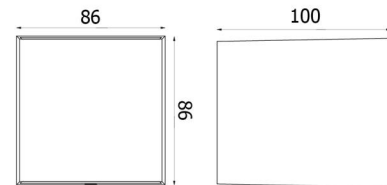

Artes Mini

Artes Mini Hvid 380lm 2700K Ra>80 Bagkantsdæmp

EAN: 7021986417401
SG varenr.: 641740

Elektrisk

Systemeffekt (W): 8W
Spænding: 220-240V
Maks. antal armaturer pr. afbryder: B10: 90, B16: 150, C10: 90, C16: 150

Lysteknik

Lyskilde: LED
Lumen output: 380lm
Effekt: 48 lm/W
Farvetemperatur: 2700K
Farvegengivelse (CRI): Ra>80
MacAdams faktor: SDCM: 3
Levetid: L70/B50>90.000
Levetid: L80/B10>60.000
Optik: Linse
Lysspredning: 60°
Synligt flimrer (SVM): 0,06
Stroboskopisk flimrer (SVM): 0,3

Styring/Dimmertype

Type: Bagkantsdæmp

Beskyttelse

Isolationsklasse: Klasse II
IP Klasse: IP44

Energi og godkendelser

Indeholder lyskilde med energiklasse: E

Materialer og overflader

Materiale: Aluminium
Afskærmningsmateriale: UV-stabiliseret polycarbonat

Montering/Tilslutning

Montering: Påbygget, Interiør / Udendørs
Tilslutning: Klemmerække

Dimensioner

Længde (mm) L: 86
Bredde (mm) W: 100
Højde (mm) H: 86
Vægt (kg) brutto/netto: 0.555 / 0.508

Forpakning

Forpakkingsstørrelse (mm): 90 x 115 x 95

7 0 2 1 9 8 6 4 1 7 4 0 1