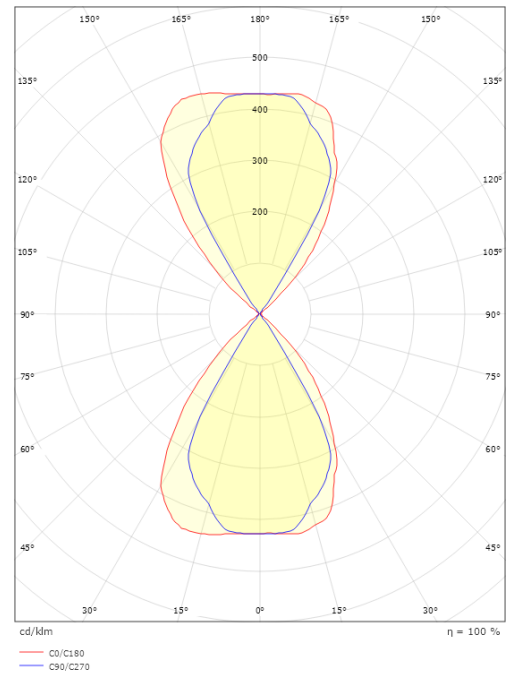

Artes Mini

Artes Mini Hvid 380lm 2700K Ra>80 Bagkantsdæmp

EAN: 7021986417401
SG varenr.: 641740

Elektrisk

Systemeffekt (W): 8W
Spænding: 220-240V
Maks. antal armaturer pr. afbryder: B10: 90, B16: 150, C10: 90, C16: 150

Lysteknik

Lyskilde: LED
Lumen output: 380lm
Effekt: 48 lm/W
Farvetemperatur: 2700K
Farvegengivelse (CRI): Ra>80
MacAdams faktor: SDCM: 3
Levetid: L70/B50>90.000
Levetid: L80/B10>60.000
Optik: Linse
Lysspredning: 60°
Synligt flimrer (SVM): 0,06
Stroboskopisk flimrer (SVM): 0,3

Styring/Dimmertype

Type: Bagkantsdæmp

Beskyttelse

Isolationsklasse: Klasse II
IP Klasse: IP44

Energi og godkendelser

Indeholder lyskilde med energiklasse: E

Materialer og overflader

Materiale: Aluminium
Afskærmningsmateriale: UV-stabiliseret polycarbonat

Montering/Tilslutning

Montering: Påbygget, Interiør / Udendørs
Tilslutning: Klemmerække

Dimensioner

Længde (mm) L: 86
Bredde (mm) W: 100
Højde (mm) H: 86
Vægt (kg) brutto/netto: 0.555 / 0.508

Forpakning

Forpakkingsstørrelse (mm): 90 x 115 x 95

7 0 2 1 9 8 6 4 1 7 4 0 1