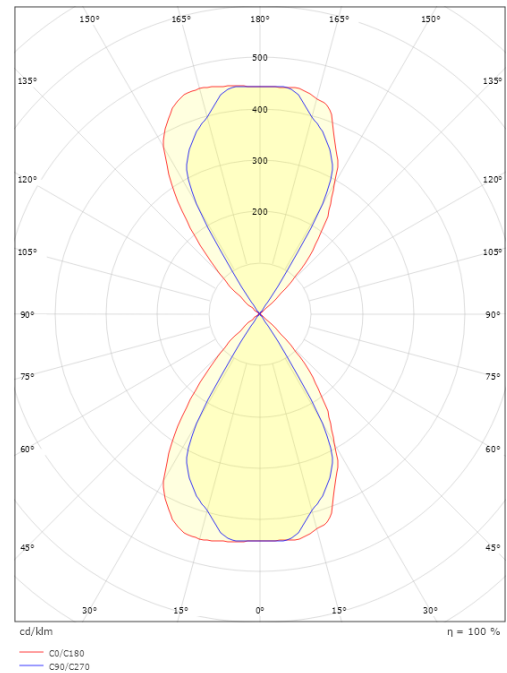

Montering/Tilslutning

Montering: Påbygget, Interiør / Udendørs
Tilslutning: Klemmerække

Dimensioner

Længde (mm) L: 86
Bredde (mm) W: 100
Højde (mm) H: 86
Vægt (kg) brutto/netto: 0.555 / 0.508

Forpakning

Forpakkingsstørrelse (mm): 90 x 115 x 95

7 0 2 1 9 8 6 4 1 7 4 6 3