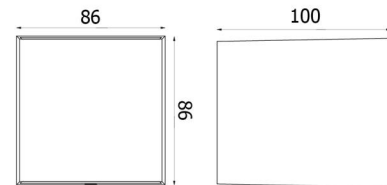

Montering/Tilslutning

Montering: Påbygget, Interiør / Udendørs
Tilslutning: Klemmerække

Dimensioner

Længde (mm) L: 86
Bredde (mm) W: 100
Højde (mm) H: 86
Vægt (kg) brutto/netto: 0.555 / 0.508

Forpakning

Forpakkingsstørrelse (mm): 90 x 115 x 95