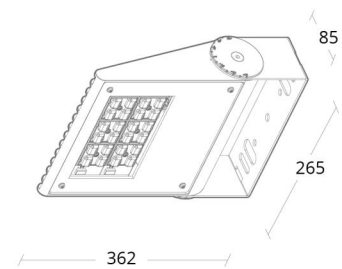

Dimmertype

Type: On/Off

Beskyttelse

Isolationsklasse: Klasse I

Materialer og overflader

Materiale: Trykstøbt aluminium
 Farve: Graphit
 Afskærmningsmateriale: Hærdet glas

Montering/Tilslutning

Montering: Interiør / Udendørs
 Kabel: Kabel 3x1mm² 2m, H07RN-F
 Vindprojekteret areal: 0,0756m² - Max 10,2 kg

Dimensioner

Længde (mm) L: 362
 Bredde (mm) W: 265
 Højde (mm) H: 85
 Vægt (kg) brutto/netto: 6.55 / 5.7

Forpakning

Forpakningsstørrelse (mm): 395 x 280 x 100

7 0 2 1 9 8 6 4 1 9 3 8 2