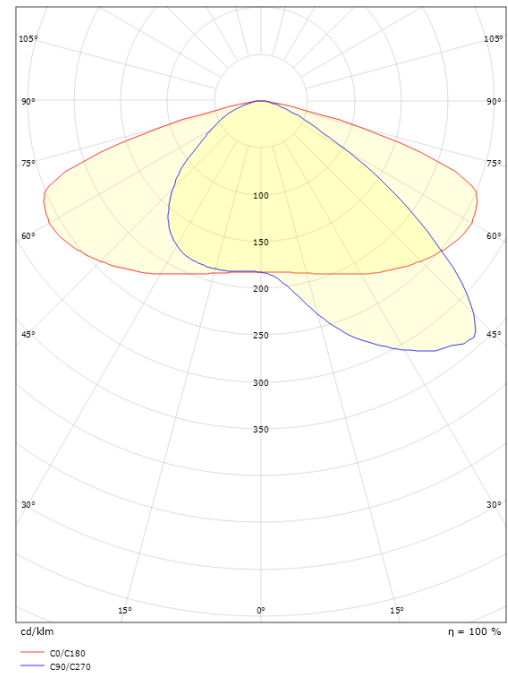

Dimensioner

Længde (mm) L: 362
 Bredde (mm) W: 265
 Højde (mm) H: 85
 Vægt (kg) brutto/netto: 6.55 / 5.7

Forpakning

Forpakningsstørrelse (mm): 395 x 280 x 100

7 0 2 1 9 8 6 4 1 9 3 8 2