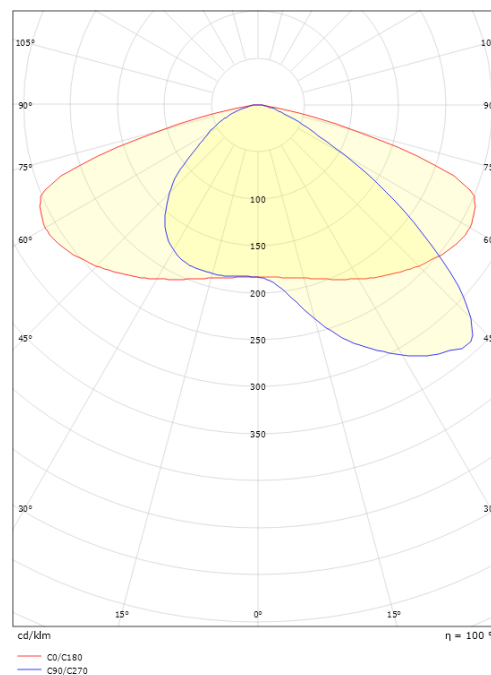

Langfoss Mini Grafit 8640lm 3000K Ra>70 On/Off

EAN: 7021986419399
SG varenr.: 641939
Erstatte: 641913

(A) = Denne vare er på lager

Elektrisk

Systemeffekt (W): 68W
Spænding: 220-240V
Maks. antal armaturer pr. afbryder: B10: 8, B16: 12, C10: 12, C16: 20

Lysteknik

Lyskilde: LED
Lyskilde inkluderet: Ja
Lumen output: 8640lm
Effekt: 127 lm/W
Farvetemperatur: 3000K
Farvegengivelse (CRI): Ra>70
MacAdams faktor: SDCM: 3
Levetid: L80/B50>100.000
Levetid: L94>50.000
Minimum omgivelsestemperatur: -40°C
Lysfordeling: Asymmetrisk
Optik: Linse

Dimmertype

Type: On/Off

Beskyttelse

Isolationsklasse: Klasse I

Materialer og overflader

Materiale: Trykstøbt aluminium
Farve: Graphit
Afskærmningsmateriale: Hærdet glas

Montering/Tilslutning

Montering: Interiør / Udendørs
Kabel: Kabel 3x1mm² 2m, H07RN-F
Vindprojekteret areal: 0,0756m² - Max 10,2 kg

Dimensioner

Længde (mm) L: 362
Bredde (mm) W: 265
Højde (mm) H: 85
Vægt (kg) brutto/netto: 6.3 / 5.7

Forpakning

Forpakkingsstørrelse (mm): 395 x 280 x 100

7 0 2 1 9 8 6 4 1 9 3 9 9