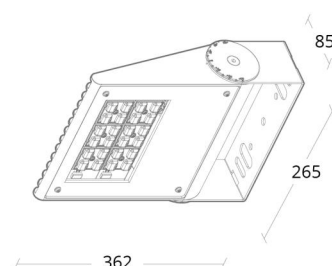

Langfoss Mini Grafit 8640lm 3000K Ra>70 On/Off

EAN: 7021986419399
SG varenr.: 641939
Erstatte: 641913

(A) = Denne vare er på lager

Elektrisk

Systemeffekt (W): 68W
Spænding: 220-240V
Maks. antal armaturer pr. afbryder: B10: 8, B16: 12, C10: 12, C16: 20

Lysteknik

Lyskilde: LED
Lyskilde inkluderet: Ja
Lumen output: 8640lm
Effekt: 127 lm/W
Farvetemperatur: 3000K
Farvegengivelse (CRI): Ra>70
MacAdams faktor: SDCM: 3
Levetid: L80/B50>100.000
Levetid: L94>50.000
Minimum omgivelsestemperatur: -40°C
Lysfordeling: Asymmetrisk
Optik: Linse

Dimmertype

Type: On/Off

Beskyttelse

Isolationsklasse: Klasse I

Materialer og overflader

Materiale: Trykstøbt aluminium
Farve: Graphit
Afskærmningsmateriale: Hærdet glas

Montering/Tilslutning

Montering: Interiør / Udendørs
Kabel: Kabel 3x1mm² 2m, H07RN-F
Vindprojekteret areal: 0,0756m² - Max 10,2 kg

Dimensioner

Længde (mm) L: 362
Bredde (mm) W: 265
Højde (mm) H: 85
Vægt (kg) brutto/netto: 6.3 / 5.7

Forpakning

Forpakkingsstørrelse (mm): 395 x 280 x 100

7 0 2 1 9 8 6 4 1 9 3 9 9