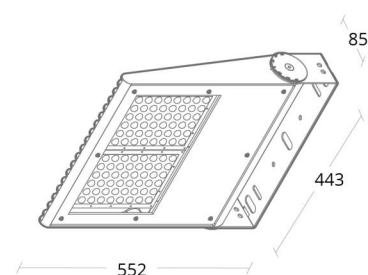

Montering/Tilslutning

Montering: Interiør / Udendørs
 Kabel: Kabel 3x1mm² 2m, H07RN-F
 Vindprojekteret areal: 0,2098m² - Max 50 kg

Dimensioner

Længde (mm) L: 552
 Bredde (mm) W: 443
 Højde (mm) H: 85
 Vægt (kg) brutto/netto: 14.1 / 13

Forpakning

Forpakkingsstørrelse (mm): 580 x 475 x 120

7 0 2 1 9 8 6 4 1 9 4 3 6