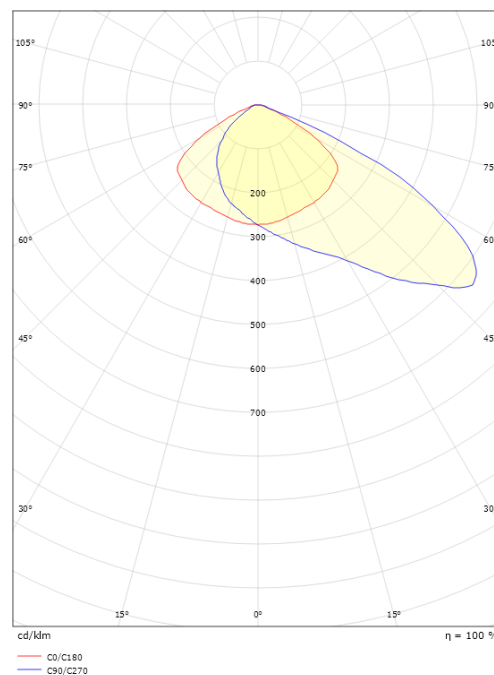

Langfoss Maxi Grafit 27060lm 4000K Ra>70 On/Off

EAN: 7021986419436
SG varenr.: 641943
Erstatte: 641921

Elektrisk

Systemeffekt (W): 171W
Spænding: 220-240V
Frekvens (Hz): 50/60Hz
Maks. antal armaturer pr. afbryder: B10: 5, B16: 7, C10: 7, C16: 12

Lysteknik

Lyskilde: LED
Lyskilde inkluderet: Ja
Lumen output: 27060lm
Effekt: 158 lm/W
Farvetemperatur: 4000K
Farvegengivelse (CRI): Ra>70
MacAdams faktor: SDCM: 3
Levetid: L90/B50>50.000
Lysfordeling: Asymmetrisk
Optik: Linse

Dimmertype

Type: On/Off

Beskyttelse

Isolationsklasse: Klasse I

Energi og godkendelser

Indeholder lyskilde med energiklasse: C

Materialer og overflader

Materiale: Trykstøbt aluminium
Farve: Graphit
Afskærmningsmateriale: Hærdet glas

Montering/Tilslutning

Montering: Interiør / Udendørs
Kabel: Kabel 3x1mm² 2m, H07RN-F
Vindprojekteret areal: 0,2098m² - Max 50 kg

Dimensioner

Længde (mm) L: 552
Bredde (mm) W: 443
Højde (mm) H: 85
Vægt (kg) brutto/netto: 14.1 / 13

Forpakning

Forpakkingsstørrelse (mm): 580 x 475 x 120

7 0 2 1 9 8 6 4 1 9 4 3 6