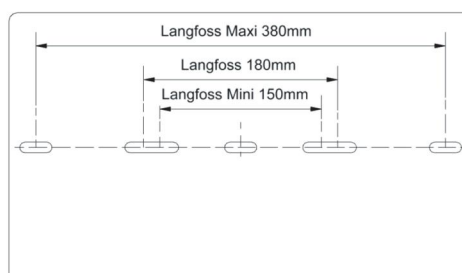

Langfoss/Mini/Maxi Grafit Fastgørelsesplade til elementvæg

EAN: 7021986419498
SG varenr.: 641949

(A) = Denne vare er på lager

Materialer og overflader

Farve: Graphit

Montering/Tilslutning

Montering: Interiør / Udendørs

Dimensioner

Længde (mm) L: 430
Bredde (mm) W: 250
Højde (mm) H: 7
Vægt (kg) brutto/netto: 5.08 / 4.9

Forpakning

Forpakningsstørrelse (mm): 440 x 255 x 15

7 0 2 1 9 8 6 4 1 9 4 9 8