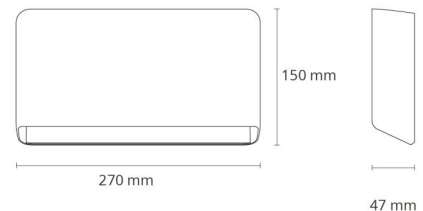

**Montering/Tilslutning**

Montering: Væg, Interiør / Udendørs  
 Tilslutning: Klemmerække

**Dimensioner**

Længde (mm) L: 270  
 Bredder (mm) W: 150  
 Højde (mm) H: 47  
 Vægt (kg) brutto/netto: 1.5 / 1.35

**Forpakning**

Forpakkingsstørrelse (mm): 275 x 155 x 60

7 0 2 1 9 8 6 5 3 6 0 4 1