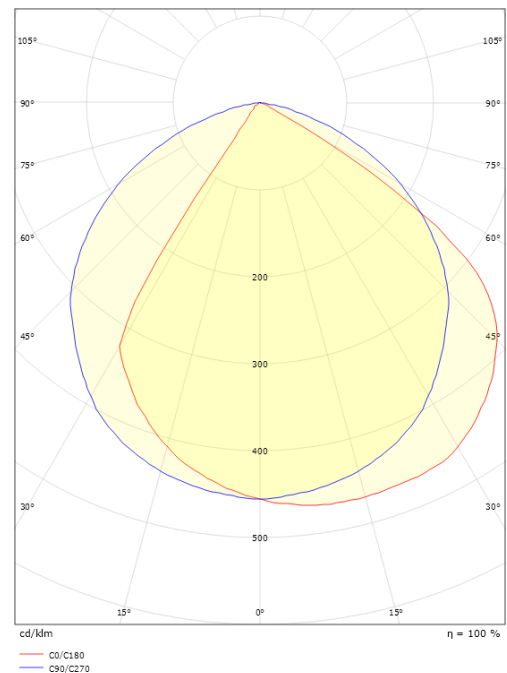

**Montering/Tilslutning**

Montering: Væg, Interiør / Udendørs  
 Tilslutning: Klemmerække

**Dimensioner**

Længde (mm) L: 270  
 Bredder (mm) W: 150  
 Højde (mm) H: 47  
 Vægt (kg) brutto/netto: 1.5 / 1.35

**Forpakning**

Forpakkingsstørrelse (mm): 275 x 155 x 60

7 0 2 1 9 8 6 5 3 6 0 4 1