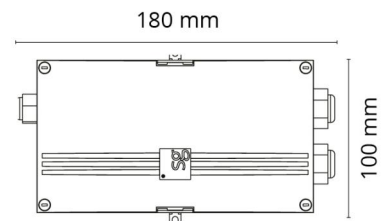

### Montering/Tilslutning

Montering: Påbygget, Indendørs / Udendørs  
 Kabel: Kabel 2x20m

### Dimensioner

Længde (mm) L: 180  
 Bredde (mm) W: 100  
 Højde (mm) H: 53  
 Vægt (kg) brutto/netto: 0.79 / 0.66

### Forpakning

Forpakkingsstørrelse (mm): 230 x 170 x 63

7 0 2 1 9 8 6 9 2 1 0 7 6