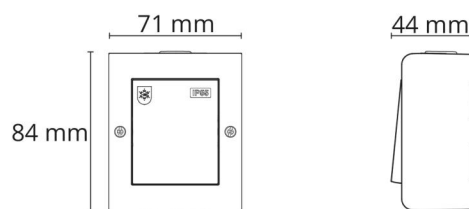

Afbryder Påbygget Hvid IP55

EAN: 7021987658018

SG varenr.: 76580

(A) = Denne vare er på lager

Elektrisk

Spænding: 250V

Mærkestrøm: 16A

Brydestrøm for lysstofrør: 10A

Materialer og overflader

Materiale: Polycarbonat (PC)

Farve: Hvid (RAL 9003)

Montering/Tilslutning

Montering: Interiør

Dimensioner (mm)

Længde (mm) L: 84

Bredde (mm) W: 71

Højde (mm) H: 44

Vægt (kg) brutto/netto: 0.106 / 0.106

Forpakning

Forpakningsstørrelse (mm): 84 x 71 x 44

Antal pr. pakke: 6

7 0 2 1 9 8 7 6 5 8 0 1 8