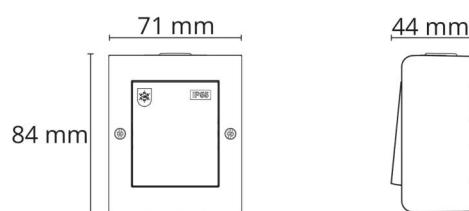

Afbryder Påbygget Sort IP55

EAN: 7021987658117

SG varenr.: 76581

(A) = Denne vare er på lager

Elektrisk

Spænding: 250V

Mærkestrøm: 16A

Brydestrøm for lysstofrør: 10A

Materialer og overflader

Materiale: Polycarbonat (PC)

Farve: Sort (RAL 9004)

Montering/Tilslutning

Montering: Interiør

Dimensioner (mm)

Længde (mm) L: 84

Bredde (mm) W: 71

Højde (mm) H: 44

Vægt (kg) brutto/netto: 0.106 / 0.106

Forpakning

Forpakningsstørrelse (mm): 84 x 71 x 44

Antal pr. pakke: 6

7 0 2 1 9 8 7 6 5 8 1 1 7