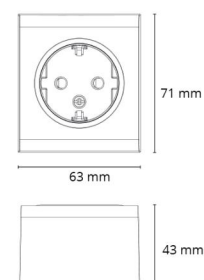

Materiale: Polycarbonat (PC)

Farve: Hvid (RAL 9003)

Montering/Tilslutning

Montering: Påbygget, Interiør

Dimensioner (mm)

Længde (mm) L: 63

Bredde (mm) W: 71

Højde (mm) H: 43

Vægt (kg) brutto/netto: 0.082 / 0.07

Forpakning

Forpakkingsstørrelse (mm): 63 x 71 x 43

Antal pr. pakke: 6

7 0 2 1 9 8 7 7 5 0 0 1 9