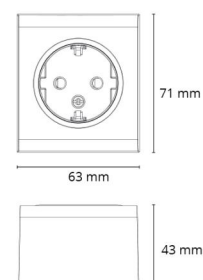

Materiale: Polycarbonat (PC)

Farve: Sort (RAL 9004)

Montering/Tilslutning

Montering: Påbygget, Interiør

Dimensioner (mm)

Længde (mm) L: 63

Bredde (mm) W: 71

Højde (mm) H: 43

Vægt (kg) brutto/netto: 0.082 / 0.07

Forpakning

Forpakningsstørrelse (mm): 63 x 71 x 43

Antal pr. pakke: 6

7 0 2 1 9 8 7 7 5 0 1 1 8