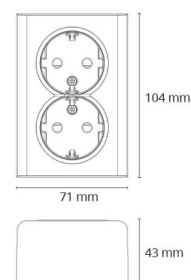

Materiale: Polycarbonat (PC)

Farve: Hvid (RAL 9003)

Montering/Tilslutning

Montering: Påbygget, Interiør

Dimensioner (mm)

Længde (mm) L: 104

Bredde (mm) W: 71

Højde (mm) H: 43

Vægt (kg) brutto/netto: 0.129 / 0.113

Forpakning

Forpakkingsstørrelse (mm): 104 x 71 x 43

Antal pr. pakke: 6

7 0 2 1 9 8 7 7 5 1 0 1 6