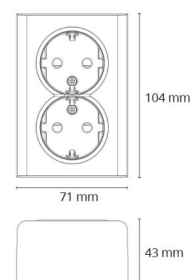

Materiale: Polycarbonat (PC)

Farve: Sort (RAL 9004)

Montering/Tilslutning

Montering: Påbygget, Interiør

Dimensioner (mm)

Længde (mm) L: 104

Bredde (mm) W: 71

Højde (mm) H: 43

Vægt (kg) brutto/netto: 0.129 / 0.113

Forpakning

Forpakkingsstørrelse (mm): 104 x 71 x 43

Antal pr. pakke: 6

7 0 2 1 9 8 7 7 5 1 1 1 5