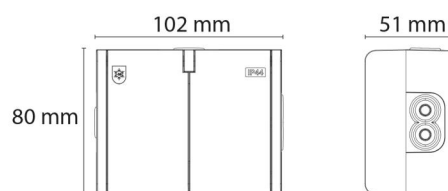

### Montering/Tilslutning

Montering: Interiør

### Dimensioner (mm)

Længde (mm) L: 102  
Bredde (mm) W: 80  
Højde (mm) H: 51  
Vægt (kg) brutto/netto: 0.203 / 0.174

### Forpakning

Forpakningsstørrelse (mm): 102 x 80 x 51  
Antal pr. pakke: 6

7 0 2 1 9 8 7 7 5 5 0 1 4