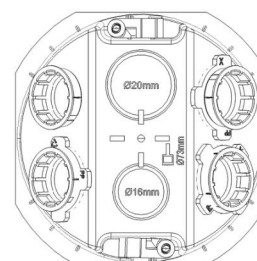

Vægboкс Grå Rehab Enkel 4-løb

EAN: 7021987900414
 SG varenr.: 79004

Materialer og overflader

Materiale: Polypropylen (PP)

Montering/Tilslutning

Montering: Indendørs

Dimensioner

Længde (mm) L: 71
 Bredder (mm) W: 71
 Højde (mm) H: 64
 Vægt (kg) brutto/netto: 0.04375 / 0.0312

Forpakning

Forpakkingsstørrelse (mm): 71 x 71 x 64
 Antal pr. pakke: 40

7 0 2 1 9 8 7 9 0 0 4 1 4