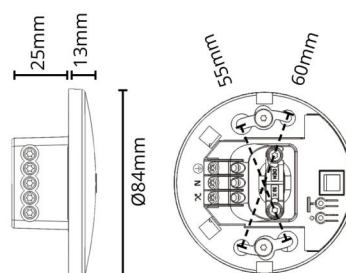

Styring/Dimmertype

Type: Bagkantsdæmp/ TW Leddim/ On/Off

Materialer og overflader

Materiale: Polycarbonat (PC)
Farve: Hvid (RAL 9003)

Montering/Tilslutning

Montering: Indbygget, Interiør

Dimensioner

Længde (mm) L: 84
Bredde (mm) W: 84
Højde (mm) H: 38
Vægt (kg) brutto/netto: 0.123 / 0.094

Forpakning

Forpakkingsstørrelse (mm): 90 x 90 x 46

7 0 2 1 9 8 8 2 0 4 5 6 6