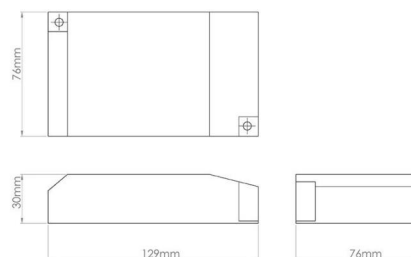

Montering/Tilslutning

Montering: Påbygget, Interiør
Tilslutning: 5 pol Linect / klemmerække

Dimensioner

Længde (mm) L: 315
Bredde (mm) W: 100
Højde (mm) H: 35
Vægt (kg) brutto/netto: 0.382 / 0.376

Forpakning

Forpakningsstørrelse (mm): 400 x 45 x 100

7 0 2 1 9 8 8 2 0 5 1 8 1