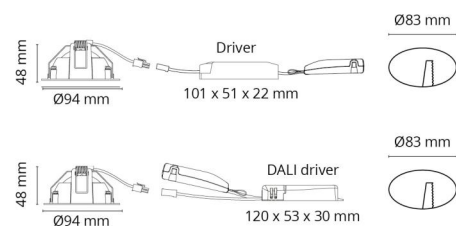

Materialer og overflader

Materiale: Aluminium
Farve: Børstet stål
Afskærmningsmateriale: Hærdet glas

Montering/Tilslutning

Montering: Indbygget, Indendørs
Tilslutning: Klemmerække

Dimensioner

Højde (mm) H: 50
Diameter (mm) D: 94
Cut-out (mm): 83
Loftykkelse (mm): 48
Vægt (kg) brutto/netto: 0.385 / 0.325

Forpakning

Forpakkingsstørrelse (mm): 115 x 115 x 95

7 0 2 1 9 8 9 0 2 5 0 4 7