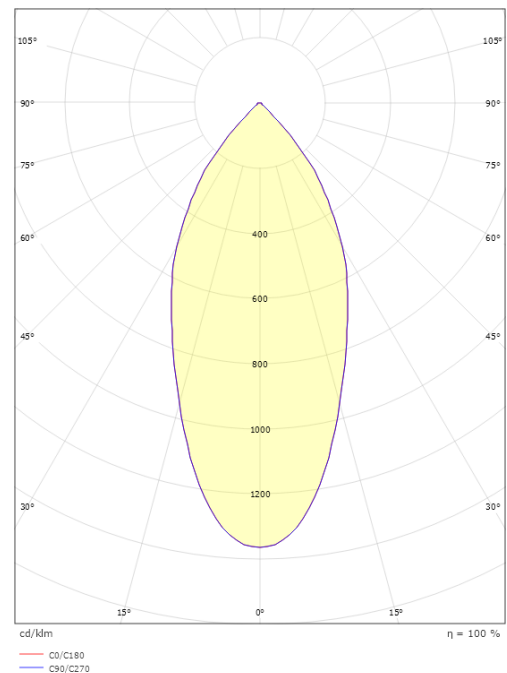

Junistar Lux

Junistar Lux Børstet stål 590lm 3000K Ra 98 Bagkantsdæmp

EAN: 7021989025047
SG varenr.: 902504

Elektrisk

Wattage: 7W
Systemeffekt (W): 8W
Spænding: 220-240V
Frekvens (Hz): 50/60Hz
Maks. antal armaturer pr. afbryder: B10: 105, B16: 168, C10: 105, C16: 168

Lysteknik

Lyskilde: LED
Lumen output: 590lm
Effekt: 74 lm/W
Farvetemperatur: 3000K
Farvegengivelse (CRI): Ra 98
MacAdams faktor: SDCM: 1
Levetid: L90/B10 > 100.000
Lysfordeling: Direkte
Optik: Reflektor
Lysspredning: 42°
UGR: UGR < 22

Styring/Dimmertype

Type: Bagkantsdæmp

Beskyttelse

Isolationsklasse: Klasse II SELV
IP Klasse: IP44/IP20

Energi og godkendelser

Indeholder lyskilde med energiklasse: F
Breeam: Opfylder Hea 01 for flimmerfrit lys

Materialer og overflader

Materiale: Aluminium
Farve: Børstet stål
Afskærmningsmateriale: Hærdet glas

Montering/Tilslutning

Montering: Indbygget, Indendørs
Tilslutning: Klemmerække

Dimensioner

Højde (mm) H: 50
Diameter (mm) D: 94
Cut-out (mm): 83
Loftykkelse (mm): 48
Vægt (kg) brutto/netto: 0.385 / 0.325

Forpakning

Forpakkingsstørrelse (mm): 115 x 115 x 95

7 0 2 1 9 8 9 0 2 5 0 4 7