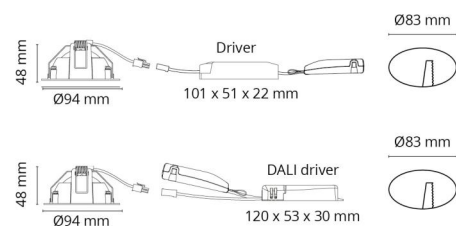

Materialer og overflader

Materiale: Aluminium
Farve: Hvid (RAL 9003)
Afskærmningsmateriale: Hærdet glas

Montering/Tilslutning

Montering: Indbygget, Indendørs
Tilslutning: 5 pol Linect / klemmerække

Dimensioner

Højde (mm) H: 50
Diameter (mm) D: 94
Cut-out (mm): 83
Loftykkelse (mm): 48
Vægt (kg) brutto/netto: 0.395 / 0.325

Forpakning

Forpakkingsstørrelse (mm): 130 x 115 x 75

7 0 2 1 9 8 9 0 2 5 1 1 5