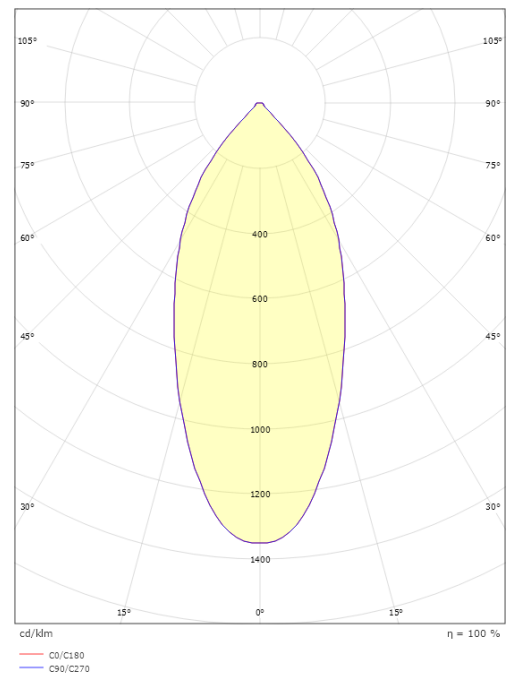

Højde (mm) H: 50
Diameter (mm) D: 94
Cut-out (mm): 83
Loftykkelse (mm): 48
Vægt (kg) brutto/netto: 0.395 / 0.325

Forpakning

Forpakkingsstørrelse (mm): 130 x 115 x 75

7 0 2 1 9 8 9 0 2 5 1 1 5