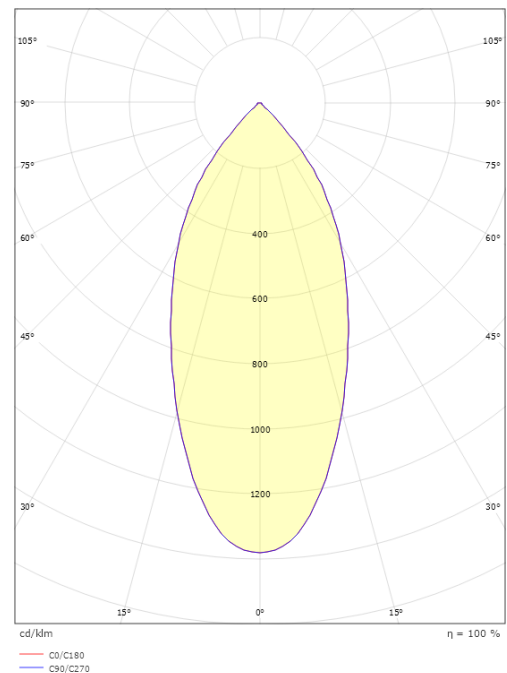

Højde (mm) H: 50
Diameter (mm) D: 94
Cut-out (mm): 83
Loftykkelse (mm): 48
Vægt (kg) brutto/netto: 0.395 / 0.325

Forpakning

Forpakkingsstørrelse (mm): 130 x 115 x 75

7 0 2 1 9 8 9 0 2 5 1 5 3