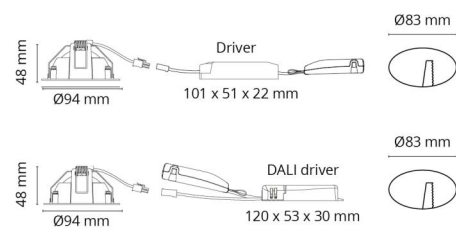

Materialer og overflader

Materiale: Aluminium
Farve: Sort (RAL 9004)
Afskærmningsmateriale: Hærdet glas

Montering/Tilslutning

Montering: Indbygget, Indendørs
Tilslutning: 5 pol Linect / klemmerække

Dimensioner

Højde (mm) H: 50
Diameter (mm) D: 94
Cut-out (mm): 83
Loftykkelse (mm): 48
Vægt (kg) brutto/netto: 0.395 / 0.325

Forpakning

Forpakkingsstørrelse (mm): 130 x 115 x 75

7 0 2 1 9 8 9 0 2 5 1 5 3