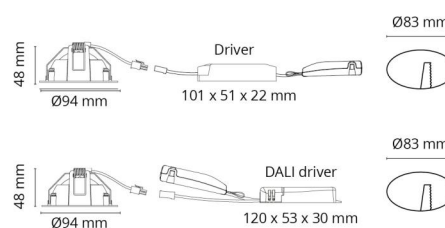

### Montering/Tilslutning

Montering: Indbygget, Indendørs  
Tilslutning: Klemmerække

### Dimensioner

Højde (mm) H: 50  
Diameter (mm) D: 94  
Cut-out (mm): 83  
Loftykkelse (mm): 48  
Vægt (kg) brutto/netto: 0.395 / 0.325

### Forpakning

Forpakkingsstørrelse (mm): 130 x 115 x 75

7 0 2 1 9 8 9 0 2 5 1 7 7