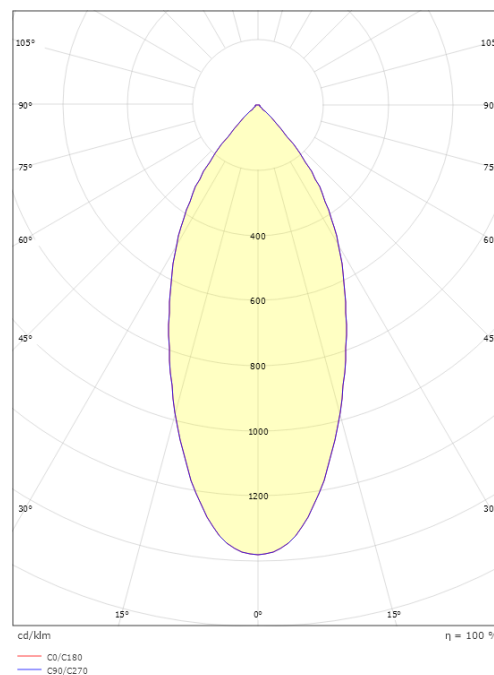

Junistar Lux

Junistar Lux Sort 620lm 4000K Ra 98 DALI-2

EAN: 7021989025177
SG varenr.: 902517

Elektrisk

Wattage: 7W
Systemeffekt (W): 8W
Spænding: 220-240V
Frekvens (Hz): 50/60Hz
Maks. antal armaturer pr. afbryder: B10: 105, B16: 168, C10: 105, C16: 168

Lysteknik

Lyskilde: LED
Lumen output: 620lm
Effekt: 78 lm/W
Farvetemperatur: 4000K
Farvegengivelse (CRI): Ra 98
MacAdams faktor: SDCM: 1
Levetid: L90/B10>100.000
Lysfordeling: Direkte
Optik: Reflektor
Lysspredning: 42°

Styring/Dimmertype

Type: DALI-2

Beskyttelse

Isolationsklasse: Klasse II SELV
IP Klasse: IP44/IP20

Energi og godkendelser

Indeholder lyskilde med energiklasse: F
Breeam: Opfylder Hea 01 for flimmerfrit lys
Byggvarubedømming: Ja

Materialer og overflader

Materiale: Aluminium
Farve: Sort (RAL 9004)
Afskærmningsmateriale: Hærdet glas

Montering/Tilslutning

Montering: Indbygget, Indendørs
Tilslutning: Klemmerække

Dimensioner

Højde (mm) H: 50
Diameter (mm) D: 94
Cut-out (mm): 83
Loftykkelse (mm): 48
Vægt (kg) brutto/netto: 0.395 / 0.325

Forpakning

Forpakkingsstørrelse (mm): 130 x 115 x 75

7 0 2 1 9 8 9 0 2 5 1 7 7