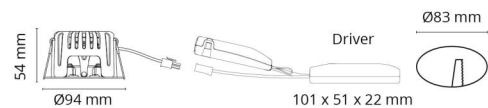

cd/klm
— C0/C180
— C90/C270