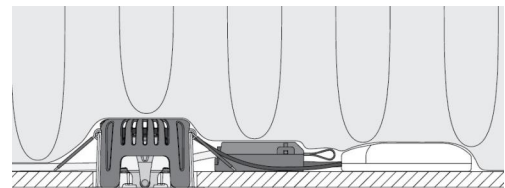

Junistar Lux IsoSafe

Junistar Lux IsoSafe Grafit 580lm 2700K Ra 98 DALI-2

EAN: 7021989026211
SG varenr.: 902621

Elektrisk

Systemeffekt (W): 7W
Spænding: 220-240V

Lysteknik

Lyskilde: LED
Lumen output: 580lm
Effekt: 83 lm/W
Farvetemperatur: 2700K
Farvegengivelse (CRI): Ra 98
MacAdams faktor: SDCM: 1
Levetid: L90/B10>100.000
Lysfordeling: Direkte
Optik: Reflektor
Lysspredning: 42°

Styring/Dimmertype

Type: DALI-2

Beskyttelse

Isolationsklasse: Klasse II SELV
IP Klasse: IP44/IP20

Energi og godkendelser

Indeholder lyskilde med energiklasse: F
Breeam: Opfylder Hea 01 for flimmerfrit lys

Materialer og overflader

Materiale: Aluminium
Farve: Graphit
Afskærmningsmateriale: Hærdet glas

Montering/Tilslutning

Montering: Indbygget, Indendørs / Udendørs
Tilslutning: 5 pol Linect / klemmerække

Dimensioner

Højde (mm) H: 56
Diameter (mm) D: 94
Cut-out (mm): 83
Vægt (kg) brutto/netto: 0.425 / 0.36

Forpakning

Forpakkingsstørrelse (mm): 115 x 115 x 95

cd/klm
— C0/C180
— C90/C270

7 0 2 1 9 8 9 0 2 6 2 1 1