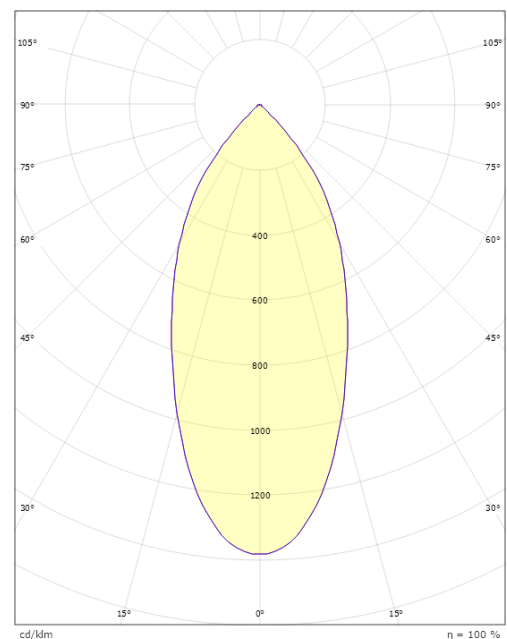

Junistar Lux IsoSafe

Junistar Lux IsoSafe Grafit 580lm 2700K Ra 98 DALI-2

EAN: 7021989026211
SG varenr.: 902621

Elektrisk

Systemeffekt (W): 7W
Spænding: 220-240V

Lysteknik

Lyskilde: LED
Lumen output: 580lm
Effekt: 83 lm/W
Farvetemperatur: 2700K
Farvegengivelse (CRI): Ra 98
MacAdams faktor: SDCM: 1
Levetid: L90/B10>100.000
Lysfordeling: Direkte
Optik: Reflektor
Lysspredning: 42°

Styring/Dimmertype

Type: DALI-2

Beskyttelse

Isolationsklasse: Klasse II SELV
IP Klasse: IP44/IP20

Energi og godkendelser

Indeholder lyskilde med energiklasse: F
Breeam: Opfylder Hea 01 for flimmerfrit lys

Materialer og overflader

Materiale: Aluminium
Farve: Graphit
Afskærmningsmateriale: Hærdet glas

Montering/Tilslutning

Montering: Indbygget, Indendørs / Udendørs
Tilslutning: 5 pol Linect / klemmerække

Dimensioner

Højde (mm) H: 56
Diameter (mm) D: 94
Cut-out (mm): 83
Vægt (kg) brutto/netto: 0.425 / 0.36

Forpakning

Forpakkingsstørrelse (mm): 115 x 115 x 95

cd/klm
— C0/C180
— C90/C270

7 0 2 1 9 8 9 0 2 6 2 1 1