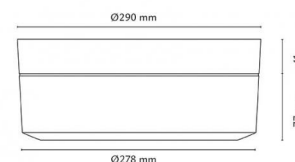

Ceres Hvid 1500/2500 3000/4000K Ra>80 Bagkantsdæmp

EAN: 7021989111269
SG varenr.: 911126

Elektrisk

Wattage: 13W/24W
Spænding: 230V
Maks. antal armaturer pr. afbryder: B10: 40, B16: 60, C10: 40, C16: 60

Lysteknik

Lyskilde: LED
Lyskilde inkluderet: Ja
Lumen output: 1390lm/1480lm/2240lm/2400lm
Farvetemperatur: 3000/4000K
Farvegengivelse (CRI): Ra>80
MacAdams faktor: SDCM: 3
Levetid: L80/B20>50.000
Levetid ved max. omgivelsestemp.: L80/B20>50.000
Lysfordeling: Direkte
Lysspredning: 85°
UGR: UGR<19/22