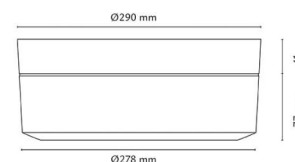

Farve:

Montering/Tilslutning

Montering: Påbygget, Interiør
 Tilslutning: Klemmerække

Dimensioner

Højde (mm) H: 118
 Diameter (mm) D: 290
 Vægt (kg) brutto/netto: 2.28 / 1.91

Forpakning

Forpakkingsstørrelse (mm): 298 x 298 x 130