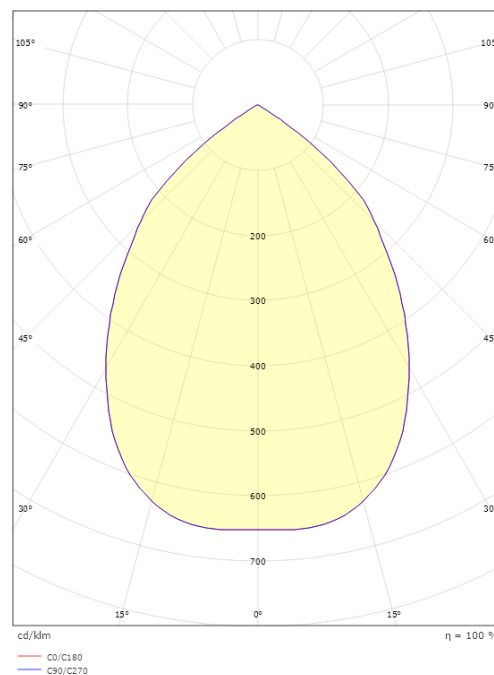

Farve:

Montering/Tilslutning

Montering: Påbygget, Interiør
 Tilslutning: Klemmerække

Dimensioner

Højde (mm) H: 118
 Diameter (mm) D: 290
 Vægt (kg) brutto/netto: 2.28 / 1.91

Forpakning

Forpakkingsstørrelse (mm): 298 x 298 x 130

7 0 2 1 9 8 9 1 1 2 7 6