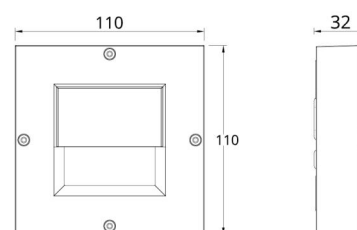

Montering/Tilslutning

Montering: Påbygget, Interiør / Udendørs
 Tilslutning: Klemmerække

Dimensioner

Længde (mm) L: 110
 Bredde (mm) W: 110
 Højde (mm) H: 33
 Vægt (kg) brutto/netto: 0.335 / 0.275

Forpakning

Forpakkingsstørrelse (mm): 120 x 115 x 45

7 0 2 1 9 8 9 2 3 1 2 6 4