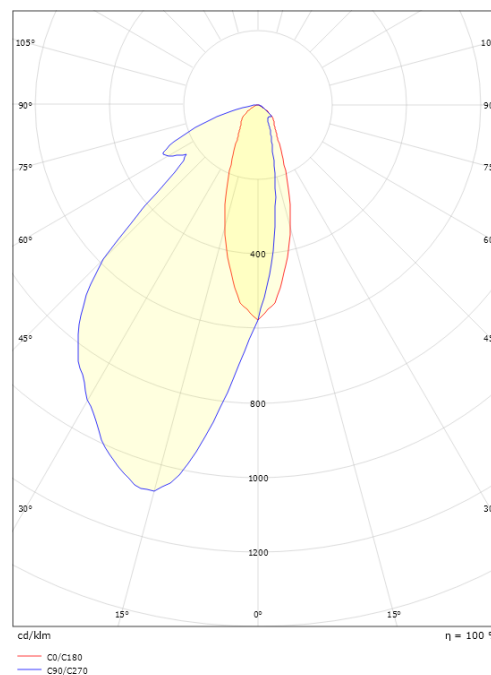

Callisto Wall Square Grafit 130lm 2700K Ra>80 Bagkantsdæmp

EAN: 7021989231264
SG varenr.: 923126

Elektrisk

Systemeffekt (W): 3W
Spænding: 220-240V
Maks. antal armaturer pr. afbryder: B10: 115, B16: 184, C10: 134, C16: 215

Lysteknik

Lyskilde: LED
Lumen output: 130lm
Effekt: 43 lm/W
Farvetemperatur: 2700K
Farvegengivelse (CRI): Ra>80
MacAdams faktor: SDCM: 3
Levetid: L70/B50>50.000
Lysfordeling: Direkte/Asymmetrisk
Optik: Glas klar
Lysspredning: 80°/45°

Dimmertype

Type: Bagkantsdæmp

Beskyttelse

Isolationsklasse: Klasse II

Energi og godkendelser

Indeholder lyskilde med energiklasse: F

Materialer og overflader

Materiale: Aluminium
Farve: Graphit
Afskærmningsmateriale: Hærdet glas

Montering/Tilslutning

Montering: Påbygget, Interiør / Udendørs
Tilslutning: Klemmerække

Dimensioner

Længde (mm) L: 110
Bredde (mm) W: 110
Højde (mm) H: 33
Vægt (kg) brutto/netto: 0.335 / 0.275

Forpakning

Forpakkingsstørrelse (mm): 120 x 115 x 45

7 0 2 1 9 8 9 2 3 1 2 6 4