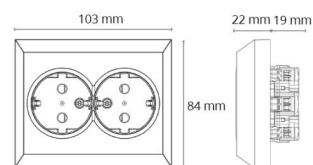

Stikk innfelt Hvit Dobbel m/j 1 boks

El-nummer: 1501362
EAN: 7021987701011
SG artikkelnr: 77010

(A) = Denne artikkelen er på lager

Elektrisk

Spenning: 250V
Merkestrøm: 16A

Materialer og overflater

Material: Polycarbonat (PC)
Farge: Hvit (RAL 9003)

Montering/Tilkobling

Montering: Innfelling, Innendørs

Dimensjoner (mm)

Lengde (mm) L: 103
Bredde (mm) W: 84
Høyde (mm) H: 41
Vekt (kg) brutto/netto: 0.127 / 0.109

Forpakning

Forpakkingsstørrelse (mm): 103 x 84 x 41
Pakningsantall: 6