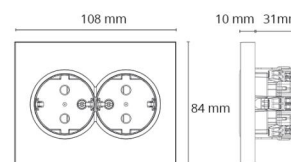

Stikk innfelt Sort Dobbel m/j 1,5 boks

El-nummer: 1501365
EAN: 7021987702117
SG artikkelnr: 77021

(A) = Denne artikkelen er på lager

Elektrisk

Spenning: 250V
Merkestrøm: 16A

Materialer og overflater

Material: Polycarbonat (PC)
Farge: Sort (RAL 9004)

Montering/Tilkobling

Montering: Innfelling, Innendørs

Dimensjoner (mm)

Lengde (mm) L: 108
Bredde (mm) W: 84
Høyde (mm) H: 41
Vekt (kg) brutto/netto: 0.13 / 0.111

Forpakning

Forpakkingsstørrelse (mm): 108 x 84 x 41
Pakningsantall: 6