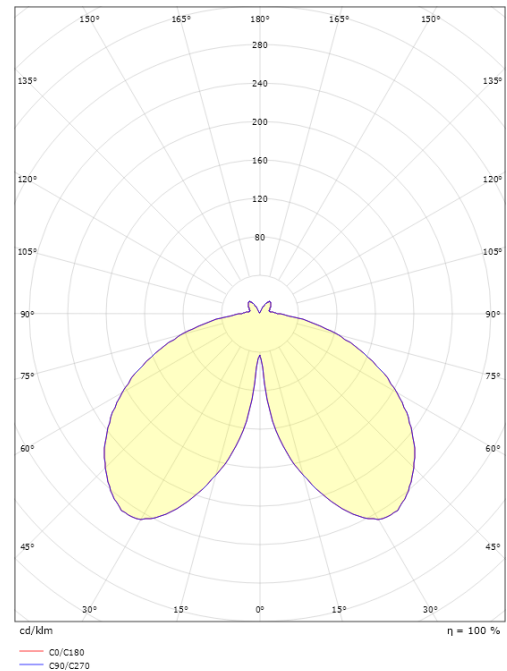

Ray D LED Grå 2710lm 3000K Ra>80 Ikke dimbar

El-nummer: 3502543
EAN: 5703821168144
SG artikkelnr: 8246088008

Elektrisk

Systemeffekt (W): 26W
Spenning: 220-240V
Maks. armaturer per sikring: B10: 10, B16: 17, C10: 16, C16: 27

Lysteknikk

Type lyskilde: LED
Lysstrøm (lumen): 2710lm
Lysutbytte: 104 lm/W
Fargetemperatur: 3000K
Fargegjengivelse (Ra/CRI): Ra>80
MacAdams faktor: SDCM: 3
Levetid: L80/B10>70.000
Levetid: L90/B50>50.000
Lysstråling: Direkte

Styring

Type: Ikke dimbar

Beskyttelse

Isolasjonsklasse: Klasse II

Energi og godkjenning

Inneholder lyskilde med energiklasse: C

Materialer og overflater

Material: Aluminium, trykkstøpt
Farge: Grå struktur glans 30 Grigio
Avskjermingens materiale: Polycarbonat (PC)

Montering/Tilkobling

Montering: Mast - topp (Ø60mm), Utendørs
Kabel: Kabel 2x1mm² 5,0m
Vindprosjisert areal: 0,1830m² - Max 7 kg

Dimensjoner

Høyde (mm) H: 703
Diameter (mm) D: 460
Vekt (kg) brutto/netto: 13.2 / 13

Forpakning

Forpakkingsstørrelse (mm): 710 x 710 x 790

5 7 0 3 8 2 1 1 6 8 1 4 4