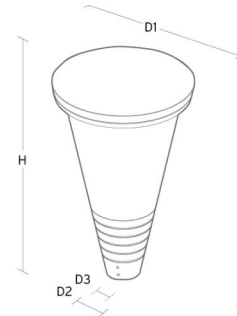

### Montering/Tilkobling

Montering: Mast - topp (Ø60mm), Utendørs  
 Kabel: Kabel 2x1mm<sup>2</sup> 5,0m  
 Vindprosjisert areal: 0,1830m<sup>2</sup> - Max 7 kg

### Dimensjoner

Høyde (mm) H: 703  
 Diameter (mm) D: 460  
 Vekt (kg) brutto/netto: 13.2 / 13

### Forpakning

Forpakkingsstørrelse (mm): 710 x 710 x 790

5 7 0 3 8 2 1 1 6 8 1 4 4