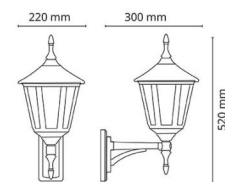

Ibiza Schwarz E27

Artikelnummer: 614204
EAN: 7021986142044

Elektrisch

Leistung: Max 46W
Spannung: 220-240V

Lichttechnik

Steckdose: E27
Lichtquelle enthalten: Nein
Lichtverteilung: Direkt
Optik: PC klar

Schutzklasse

Schutzklasse: Klasse II
IP Klasse: IP44

Materialien und Ausführung

Gehäuse: Aluminium
Farbe: Schwarz (RAL 9004)
Werkstoff der Abdeckung: Inklusive UV-stabilisiertes Polycarbonat

Montage/Anschluss

Montage: Anbau, Außen
Anschluss: Anschlussklemme

Größe

Länge (mm) L: 240
Breite (mm) W: 220
Höhe (mm) H: 520
Tiefe (T): 300
Gewicht (kg) brutto/netto: 2.52 / 2.15

Verpackung

Verpackungsmaße (mm): 240 x 290 x 225

7 0 2 1 9 8 6 1 4 2 0 4 4