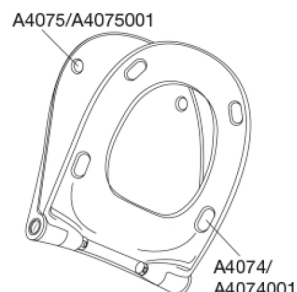

Designtype

Sandwich

Designer

Pressalit

Design-år

2016