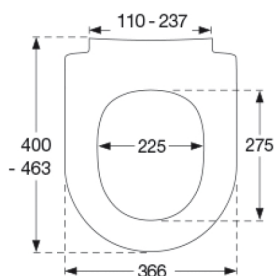

Beskrivelse

PRESSALIT toiletsæde med låg, model "Pressalit Sway D2", art. nr. 994 af gennemfarvet hærdeplast med indbygget soft close inkl. DF4 universal kipanker beslag med lift-off i rustfrit stål.

- afmontering af sæde/låg letter rengøringen
- centerafstand 110-237 mm
- belastning - ringsæde 240 kg
- 10 års garanti

*20 mm / ** 40 mm