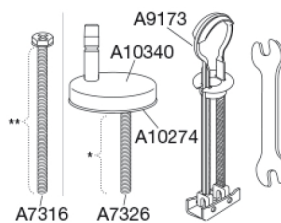

Beskrivelse

PRESSALIT toiletsæde med låg, model "Pressalit Sway D2", art. nr. 994 af gennemfarvet hærdeplast med indbygget soft close inkl. DF4 universal kipanker beslag med lift-off i rustfrit stål.

- afmontering af sæde/låg letter rengøringen
- centerafstand 110-237 mm
- belastning - ringsæde 240 kg
- 10 års garanti

*20 mm / ** 40 mm