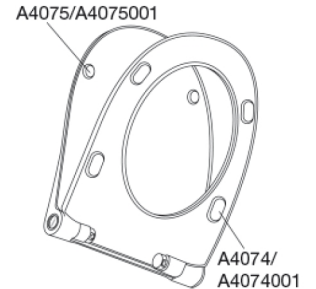

PRESSALIT®

Pressalit Sway D 934 Toiletsæde med soft close og lift-off inkl. beslag i rustfrit stål

Funktioner

Lift-off, Soft close

Varenummer

934231-BL6999
VVS:615055231
NRF:6190308
RSK:7821899
EAN:5708590365626

PRESSALIT toiletsæde med låg, model "Pressalit Sway D", art. nr. 934 af gennemfarvet hærdeplast inkl. BL6 universal kipanker beslag til lift-off i rustfrit stål.

- centerafstand: 141-219 mm
- belastning - ringsæde 240 kg
- 10 års garanti

**Designtype**

Sandwich

Designer

Pressalit

Design-år

2015

Pressalit Sway D 934
Toiletsæde med soft close og lift-off inkl. beslag i rustfrit stål

Materialer	<p>TOILETSÆDE: Materialet er gennemfarvet hærdeplast (UF A 10 = Ureaformaldehyd) uden indhold af miljøfarlige stoffer. UF-plast består af 67% ureaformaldehydharpiks, 28% cellulose samt 5% mineraler, pigmenter, smøremiddel og fugtindhold. Råvaren fra leverandøren indeholder maksimalt 0,03% fri formaldehyd og efter udhærdning endnu mindre.</p> <p>BUFFERE: EVA (copolymer af ethylen og vinylacetat).</p> <p>DÆMPERSÆT (kun relevant for toiletsæder med soft close): Hydraulisk dæmper med dæmperhus i rustfrit stål og plastdele i termoplast.</p> <p>BESLAG: Rustfrit stål type W. nr. 1.4301/M og termoplast.</p>
Produktkapacitet	Belastning - ringsæde 240 kg
Vægt	3,016 kg
Mål pr. stk. (emballeret)	488x388x72 mm
Vægt emballeret	3,625 kg
Mål pr. kolli	500x400x368 mm
Vægt pr. kolli	18,125 kg
Antal pr. kolli	5
Kolli pr. palle	18
Antal pr. palle	90
Rengøring	Benyt et mildt sæbeholdigt rengøringsmiddel til rengøring af wc-sædet. Vær sikker på, at der ikke efterlades noget fugt på sæde og beslag. Tør derfor både sæde og beslag af med en blød og tør klud. Wc-rens og andre klorholdige, slibende eller ætsende rengøringsmidler bør ikke komme i kontakt med sæde og beslag, da det kan medføre beskadigelse eller flyverust. Derfor bør sædet være slået op, indtil al wc-rens er skyllet væk.