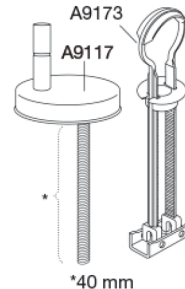

PRESSALIT toiletsæde med låg, model "Pressalit Sway D", art. nr. 934 af gennemfarvet hærdeplast inkl. BL6 universal kipanker beslag til lift-off i rustfrit stål.

- centerafstand: 141-219 mm
- belastning - ringsæde 240 kg
- 10 års garanti

**Designtype**

Sandwich

Designer

Pressalit

Design-år

2015

Pressalit Sway D 934
Toiletsæde med soft close og lift-off inkl. beslag i rustfrit stål

Materialer	<p>TOILETSÆDE: Materialet er gennemfarvet hærdeplast (UF A 10 = Ureaformaldehyd) uden indhold af miljøfarlige stoffer. UF-plast består af 67% ureaformaldehydharpiks, 28% cellulose samt 5% mineraler, pigmenter, smøremiddel og fugtindhold. Råvaren fra leverandøren indeholder maksimalt 0,03% fri formaldehyd og efter udhærdning endnu mindre.</p> <p>BUFFERE: EVA (copolymer af ethylen og vinylacetat).</p> <p>DÆMPERSÆT (kun relevant for toiletsæder med soft close): Hydraulisk dæmper med dæmperhus i rustfrit stål og plastdele i termoplast.</p> <p>BESLAG: Rustfrit stål type W. nr. 1.4301/M og termoplast.</p>
Produktkapacitet	Belastning - ringsæde 240 kg
Vægt	3,016 kg
Mål pr. stk. (emballeret)	488x388x72 mm
Vægt emballeret	3,625 kg
Mål pr. kolli	500x400x368 mm
Vægt pr. kolli	18,125 kg
Antal pr. kolli	5
Kolli pr. palle	18
Antal pr. palle	90
Rengøring	Benyt et mildt sæbeholdigt rengøringsmiddel til rengøring af wc-sædet. Vær sikker på, at der ikke efterlades noget fugt på sæde og beslag. Tør derfor både sæde og beslag af med en blød og tør klud. Wc-rens og andre klorholdige, slibende eller ætsende rengøringsmidler bør ikke komme i kontakt med sæde og beslag, da det kan medføre beskadigelse eller flyverust. Derfor bør sædet være slået op, indtil al wc-rens er skyllet væk.