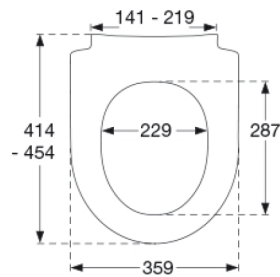

Designtype

Sandwich

Designer

Pressalit

Design-år

2015