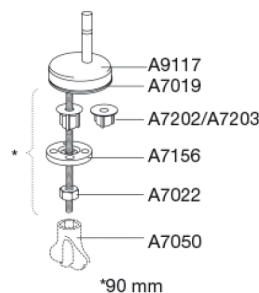

PRESSALIT®

Pressalit Raja 430
Toiletsæde med soft close og lift-off inkl. universal beslag i rustfrit stål

Funktioner

Lift-off, Soft close

Varenummer

430000-BM5999
VVS: 615023000
NRF: 6190861
RSK: 7904446
EAN: 5708590218366

Farve

Hvid

Beskrivelse

PRESSALIT toiletsæde med låg, model "Raja", art. nr. 430 af gennemfarvet hærdeplast inkl. BM5 universalbeslag til lift-off i rustfrit stål.

- indbygget soft close funktion
- centerafstand: 105-185 mm
- belastning - ringsæde 300 kg
- afmontering af sæde/låg letter rengøringen
- anvendelig på universelle toiletter
- 10 års garanti