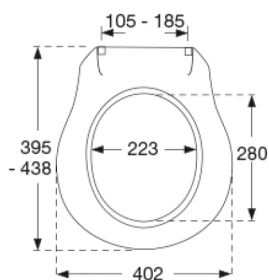

Farve

Hvid

Beskrivelse

PRESSALIT toiletsæde med låg, model "Raja", art. nr. 430 af gennemfarvet hærdeplast inkl. BM5 universalbeslag til lift-off i rustfrit stål.

- indbygget soft close funktion
- centerafstand: 105-185 mm
- belastning - ringsæde 300 kg
- afmontering af sæde/låg letter rengøringen
- anvendelig på universelle toiletter
- 10 års garanti