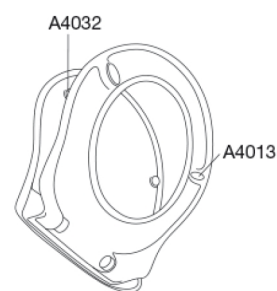

PRESSALIT®

Pressalit Raja 430
Toiletsæde med soft close og lift-off inkl. universal beslag i rustfrit stål

Funktioner

Lift-off, Soft close

Varenummer

430000-BM5999
VVS: 615023000
NRF: 6190861
RSK: 7904446
EAN: 5708590218366

Farve

Hvid

Beskrivelse

PRESSALIT toiletsæde med låg, model "Raja", art. nr. 430 af gennemfarvet hærdeplast inkl. BM5 universalbeslag til lift-off i rustfrit stål.

- indbygget soft close funktion
- centerafstand: 105-185 mm
- belastning - ringsæde 300 kg
- afmontering af sæde/låg letter rengøringen
- anvendelig på universelle toiletter
- 10 års garanti