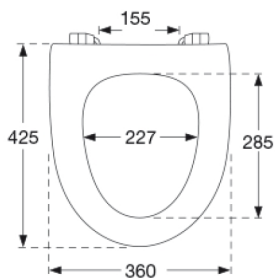

Farve

Hvid

Beskrivelse

PRESSALIT toiletsæde uden låg, model "Sign", art. nr. 553 af gennemfarvet hærdeplast inkl. BD1 fast beslag i rustfrit stål

- centerafstand: 155 mm
- belastning - ringsæde 240 kg
- 10 års garanti