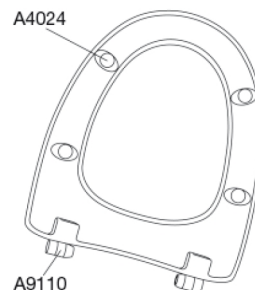

Pressalit Sign - uden låg. Toiletsædet får velvære, funktionalitet og individualitet til at gå op i en højere enhed. Toiletsædets bløde afrundede kanter og lågets buede flade gør Pressalit Sign til en fryd for øjet.

Farve

Hvid

Beskrivelse

PRESSALIT toiletsæde uden låg, model "Sign", art. nr. 553 af gennemfarvet hærdeplast inkl. BD1 fast beslag i rustfrit stål

- centerafstand: 155 mm
- belastning - ringsæde 240 kg
- 10 års garanti