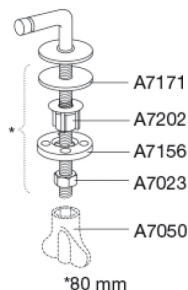

Farve

Hvid

Beskrivelse

PRESSALIT toiletsæde uden låg, model "Sign", art. nr. 553 af gennemfarvet hærdeplast inkl. BD1 fast beslag i rustfrit stål

- centerafstand: 155 mm
- belastning - ringsæde 240 kg
- 10 års garanti