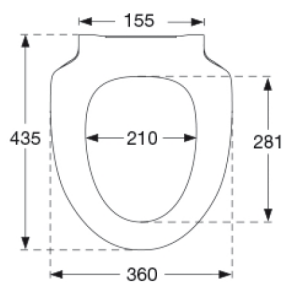

Pressalit 956 Spira er specielt udviklet til Ifö Spira. Toiletsædet er særlig velegnet til projektmarkedet.

Farve

Hvid

Beskrivelse

PRESSALIT toiletsæde med låg, model "Pressalit 956 Spira", art. nr. 956 af gennemfarvet hærdeplast inkl. DF9 fast beslag i rustfrit stål.
- centerafstand: 155 mm
- belastning - ringsæde 180 kg
- 10 års garanti

488x388x72 mm

Vægt emballeret

2,76 kg

Mål pr. kolli

500x400x368 mm

Vægt pr. kolli

13,8 kg

Antal pr. kolli