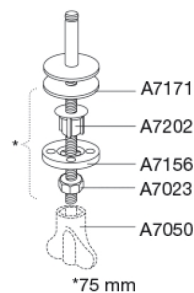

Pressalit 956 Spira er specielt udviklet til Ifö Spira. Toiletsædet er særlig velegnet til projektmarkedet.

Farve

Hvid

Beskrivelse

PRESSALIT toiletsæde med låg, model "Pressalit 956 Spira", art. nr. 956 af gennemfarvet hærdeplast inkl. DF9 fast beslag i rustfrit stål.
- centerafstand: 155 mm
- belastning - ringsæde 180 kg
- 10 års garanti

Hydraulisk dæmper med dæmperhus i rustfrit stål og plastdele i termoplast.

BESLAG:

Rustfrit stål type W. nr. 1.4301/M og termoplast.

Produktkapacitet

Belastning - ringsæde 180 kg

Vægt

2,37 kg

**Mål pr. stk.
(emballeret)**

488x388x72 mm

Vægt emballeret

2,76 kg

Mål pr. kolli

500x400x368 mm

Vægt pr. kolli

13,8 kg

Antal pr. kolli