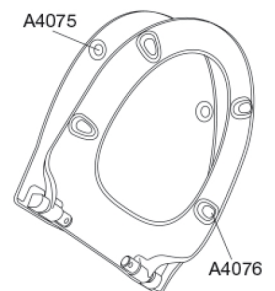

PRESSALIT®

Pressalit 956 Spira
Toiletsæde med soft close og antibakteriel effekt, inkl. beslag i rustfrit stål

Funktioner

Soft close

Varenummer

956000-DF9999
VVS: 615065000
NRF: 6190209
RSK: 7821845
EAN: 5708590348391

Pressalit 956 Spira er specielt udviklet til Ifö Spira. Toiletsædet er særlig velegnet til projektmarkedet.

Farve

Hvid

Beskrivelse

PRESSALIT toiletsæde med låg, model "Pressalit 956 Spira", art. nr. 956 af gennemfarvet hærdeplast inkl. DF9 fast beslag i rustfrit stål.
- centerafstand: 155 mm
- belastning - ringsæde 180 kg
- 10 års garanti

Designtype

Sandwich

Designer

Pressalit

Design-år

2017

Pressalit 956 Spira
Toiletsæde med soft close og antibakteriel effekt, inkl. beslag i rustfrit stål

Materialer

Hydraulisk dæmper med dæmperhus i rustfrit stål og plastdele i termoplast.

BESLAG:

Rustfrit stål type W. nr. 1.4301/M og termoplast.

Produktkapacitet

Belastning - ringsæde 180 kg

Vægt

2,37 kg

**Mål pr. stk.
(emballeret)**