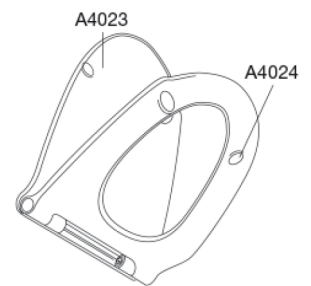

**Pressalit Sign Art 474**  
**Toiletsæde med kombi beslag til top- og bundmontering, quick-release og soft close**

**Funktioner**

Quick-release, Soft close

**Varenummer**

474001-BY1001  
VVS: 615084001  
NRF: 6190222  
RSK: 7904448  
EAN: 5708590287881

Pressalit Sign Art er nordisk i sin formgivning. Toiletsædet er funktionelt men langt fra køligt. Sign Art er et lille stykke hverdagskunst, som hylder evnen til at leve livet. Det har quick-release og soft close. Designet lader tre former mødes i et indlysende samspil. Lågets bue, beslagets cylinderform og grebenes vandrette flader. Toiletsædet er designet specielt til Ifö Sign Art.

**Farve**

Sort (RAL 9005)

**Beskrivelse**

PRESSALIT toiletsæde med låg, model "Sign Art", art.nr. 474 af gennemfarvet hærdeplast inkl. BY1 beslag i form af en rørkonsol i hærdeplast  
- inkl. quick-release funktion og soft close  
- afmontering af sæde/låg letter rengøringen  
- belastning - ringsæde 240 kg  
- 10 års garanti