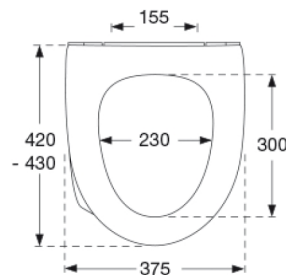

Designtype

Sandwich

Designer

Knud Holscher

Design-år

2005