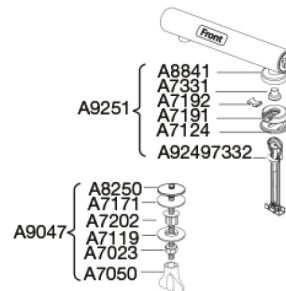

**Pressalit Sign Art 474**  
**Toiletsæde med kombi beslag til top- og bundmontering, quick-release og soft close**

**Funktioner**

Quick-release, Soft close

**Varenummer**

474001-BY1001  
VVS: 615084001  
NRF: 6190222  
RSK: 7904448  
EAN: 5708590287881

**Farve**

Sort (RAL 9005)

**Beskrivelse**

PRESSALIT toiletsæde med låg, model "Sign Art", art.nr. 474 af gennemfarvet hærdeplast inkl. BY1 beslag i form af en rørkonsol i hærdeplast  
- inkl. quick-release funktion og soft close  
- afmontering af sæde/låg letter rengøringen  
- belastning - ringsæde 240 kg  
- 10 års garanti