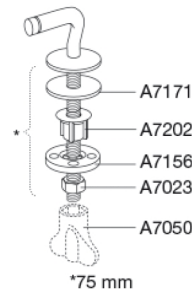

### Varenummer

61000-B36999  
VVS: 615085000  
NRF: 6190651  
RSK: 7904464  
EAN: 5708590016542

Pressalit Aqua (kort model) er designet specielt til Ifö Aqua, men passer med universalbeslag også til andre toiletskåle.

### Beskrivelse

PRESSALIT toiletsæde med låg, model "Aqua, kort", art. nr. 61 af gennemfarvet hærdeplast inkl. B36 fast beslag i rustfrit stål

- centerafstand: 155 mm
- belastning - ringsæde 240 kg
- til Ifö Aqua toilet
- 10 års garanti