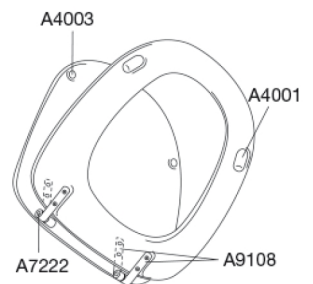

### Varenummer

61000-B36999  
VVS: 615085000  
NRF: 6190651  
RSK: 7904464  
EAN: 5708590016542

Pressalit Aqua (kort model) er designet specielt til Ifö Aqua, men passer med universalbeslag også til andre toiletskåle.

### Beskrivelse

PRESSALIT toiletsæde med låg, model "Aqua, kort", art. nr. 61 af gennemfarvet hærdeplast inkl. B36 fast beslag i rustfrit stål

- centerafstand: 155 mm
- belastning - ringsæde 240 kg
- til Ifö Aqua toilet
- 10 års garanti