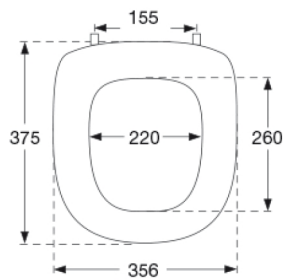

### Beskrivelse

PRESSALIT toiletsæde med låg, model "Aqua, kort", art. nr. 61 af gennemfarvet hærdeplast inkl. B36 fast beslag i rustfrit stål

- centerafstand: 155 mm
- belastning - ringsæde 240 kg
- til Ifö Aqua toilet
- 10 års garanti