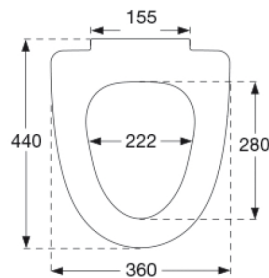

Pressalit 724 Standard toiletsæde inkl. fast beslag i rustfrit stål

Varenummer

724000-D55999
VVS: 614980000
RSK: 7904481
EAN: 5708590295237

Pressalit 724 er specielt udviklet til Ifö Sign. Toiletsædet er særlig velegnet til projektmarkedet.

Farve

Hvid

Beskrivelse

PRESSALIT toiletsæde med låg, model "Pressalit 724", art. nr. 724 af gennemfarvet hærdeplast inkl. D55 fast beslag i rustfrit stål

- centerafstand: 155 mm
- belastning - ringsæde 180 kg
- passer på Ifö Sign
- 10 års garanti