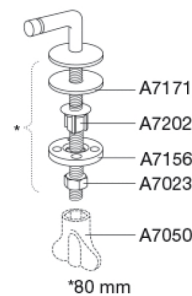

Pressalit 724 Standard toiletsæde inkl. fast beslag i rustfrit stål

Varenummer

724000-D55999
VVS: 614980000
RSK: 7904481
EAN: 5708590295237

Pressalit 724 er specielt udviklet til Ifö Sign. Toiletsædet er særlig velegnet til projektmarkedet.

Farve

Hvid

Beskrivelse

PRESSALIT toiletsæde med låg, model "Pressalit 724", art. nr. 724 af gennemfarvet hærdeplast inkl. D55 fast beslag i rustfrit stål

- centerafstand: 155 mm
- belastning - ringsæde 180 kg
- passer på Ifö Sign
- 10 års garanti