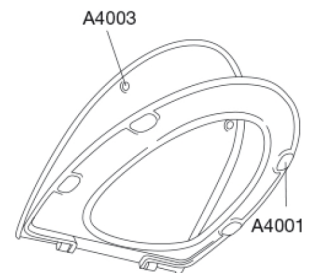

Pressalit 724 Standard toiletsæde inkl. fast beslag i rustfrit stål

Varenummer

724000-D55999
VVS: 614980000
RSK: 7904481
EAN: 5708590295237

Pressalit 724 er specielt udviklet til Ifö Sign. Toiletsædet er særlig velegnet til projektmarkedet.

Farve

Hvid

Beskrivelse

PRESSALIT toiletsæde med låg, model "Pressalit 724", art. nr. 724 af gennemfarvet hærdeplast inkl. D55 fast beslag i rustfrit stål

- centerafstand: 155 mm
- belastning - ringsæde 180 kg
- passer på Ifö Sign
- 10 års garanti