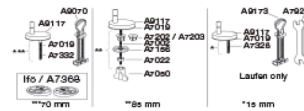

Sway Norden har et slankt og selvsikkert look. Forkæl dig selv med et sæde, der er et lækkert match til din stilsikre livsstil.

**Farve**

Sort (RAL 9005)

**Beskrivelse**

PRESSALIT toiletsæde med låg, model "Pressalit Sway Norden", art. nr. 1030 af gennemfarvet hærdeplast inkl. DH5 universal kombi beslag til lift-off i rustfrit stål.

- centerafstand: 135-213 mm
- belastning - ringsæde 240 kg
- 10 års garanti

**Designtype**

Sandwich

**Designer**

Pressalit

**Design-år**

2017

**Pressalit Sway Norden 1030**  
**Toiletsæde med soft close, lift-off og antibakteriel effekt, inkl.**  
**beslag i rustfrit stål**

Hydraulisk dæmper med dæmperhus i rustfrit stål og plastdele i termoplast.

**BESLAG:**

Rustfrit stål type W. nr. 1.4301/M og termoplast.

**Produktkapacitet**

Belastning - ringsæde 240 kg

**Vægt**

2,649 kg

**Mål pr. stk.  
(emballeret)**

465x388x89 mm

**Vægt emballeret**

3,057 kg

**Mål pr. kolli**

479x399x458 mm

**Vægt pr. kolli**

15,285 kg

**Antal pr. kolli**