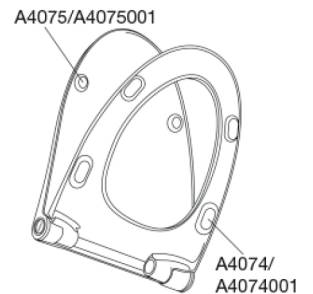

Sway Norden har et slankt og selvsikkert look. Forkæl dig selv med et sæde, der er et lækkert match til din stilsikre livsstil.

**Farve**

Sort (RAL 9005)

**Beskrivelse**

PRESSALIT toiletsæde med låg, model "Pressalit Sway Norden", art. nr. 1030 af gennemfarvet hærdeplast inkl. DH5 universal kombi beslag til lift-off i rustfrit stål.

- centerafstand: 135-213 mm
- belastning - ringsæde 240 kg
- 10 års garanti

**Designtype**

Sandwich

**Designer**

Pressalit

**Design-år**

2017

**Pressalit Sway Norden 1030**  
**Toiletsæde med soft close, lift-off og antibakteriel effekt, inkl.**  
**beslag i rustfrit stål**