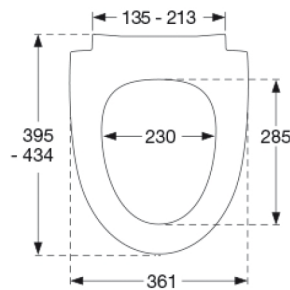

Sway Norden har et slankt og selvsikkert look. Forkæl dig selv med et sæde, der er et lækkert match til din stilsikre livsstil.

**Farve**

Sort (RAL 9005)

**Beskrivelse**

PRESSALIT toiletsæde med låg, model "Pressalit Sway Norden", art. nr. 1030 af gennemfarvet hærdeplast inkl. DH5 universal kombi beslag til lift-off i rustfrit stål.

- centerafstand: 135-213 mm
- belastning - ringsæde 240 kg
- 10 års garanti

**Designtype**

Sandwich

**Designer**

Pressalit

**Design-år**

2017

**Pressalit Sway Norden 1030**  
**Toiletsæde med soft close, lift-off og antibakteriel effekt, inkl.**  
**beslag i rustfrit stål**

Hydraulisk dæmper med dæmperhus i rustfrit stål og plastdele i termoplast.

**BESLAG:**

Rustfrit stål type W. nr. 1.4301/M og termoplast.

**Produktkapacitet**

Belastning - ringsæde 240 kg

**Vægt**

2,649 kg

**Mål pr. stk.  
(emballeret)**

465x388x89 mm

**Vægt emballeret**

3,057 kg

**Mål pr. kolli**

479x399x458 mm

**Vægt pr. kolli**

15,285 kg

**Antal pr. kolli**