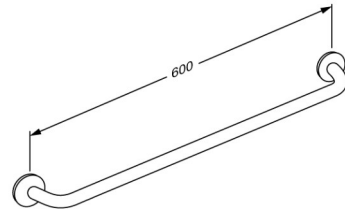

<b>Produkt</b>	PLUS håndgreb 600 mm
<b>Varenummer</b>	RT102112
<b>Farve</b>	Antracitgrå
<b>Produktbeskrivelse</b>	<p>VVS:777565312 NRF:6311209 RSK:8980547 EAN:5708590318677 HMI: 19083 NBS:N13:436 FDA:ILS/D135866</p> <p>PLUS håndgreb er produkter af høj kvalitet, der kan kombineres på utallige måder og fuldende indretningen af det funktionelle og fleksible badeværelse. En stabil håndgrebsløsning med et væld af kombinationsmuligheder, som kan lette vejen til øget selvhjulpethed.</p> <p>PLUS håndgreb, diameter 33 mm, længde 600 mm, til fastmontering. Afstanden på 50 mm fra væg til greb på et monteret håndgreb, gør det nemt at få fat i grebet. Inkl vægroset, som skjuler monteringsskrueerne. Materialer: Pulverlakeret aluminium og kunststof. Ekskl. monteringsskrue til væg.</p>
<b>Produktkapacitet</b>	<p>Maksimal belastning: 235 kg. Når håndgrebet belastes med 235 kg, belastes hver vægmonteringskrue med 56 kg. <i>Håndgreb er testet med sikkerhedsfaktor 1,5 i henhold til kravene i DS/ISO 17966:2016.</i></p>
<b>Materialer</b>	Pulverlakeret aluminium. Afdækning: Cycloy-plast
<b>Ergonomi</b>	<p>Grebsdiameteren er 33 mm. Grebet ligger derfor godt i hånden og gør et fast greb muligt.</p> <p>Et monteret greb holder 50 mm's afstand fra væg. Afstanden gør det nemt at få fat om grebet.</p>
<b>Garanti</b>	Pressalit forpligter sig til inden for en periode på 5 år fra fakturadato at afhjælpe materiale- eller fabrikationsfejl.

<b>Produkt</b>	PLUS håndgreb 600 mm
<b>Varenummer</b>	RT102112