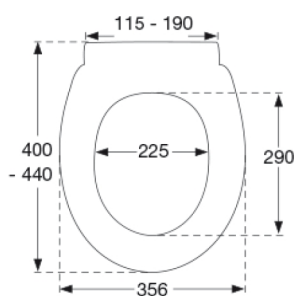

Farve

Hvid

Beskrivelse

PRESSALIT toiletsæde med låg, model "Pressalit 1094", art. nr. 1094 af gennemfarvet hærdeplast inkl. DK7 universalbeslag i rustfrit stål.

- centerafstand: 115-190 mm
- belastning - ringsæde 180 kg
- 10 års garanti

Designtype

Sandwich

Designer

Pressalit

Design-år

2012

Pressalit 1094
Toiletsæde med soft close inkl. beslag i rustfrit stål

Materialer	<p>TOILETSÆDE: Materialet er gennemfarvet hærdeplast (UF A 10 = Ureaformaldehyd) uden indhold af miljøfarlige stoffer. UF-plast består af 67% ureaformaldehydharpiks, 28% cellulose samt 5% mineraler, pigmenter, smøremiddel og fugtindhold. Råvaren fra leverandøren indeholder maksimalt 0,03% fri formaldehyd og efter udhærdning endnu mindre.</p> <p>BUFFERE: EVA (copolymer af ethylen og vinylacetat).</p> <p>DÆMPERSÆT (kun relevant for toiletsæder med soft close): Hydraulisk dæmper med dæmperhus i rustfrit stål og plastdele i termoplast.</p> <p>BESLAG: Rustfrit stål type W. nr. 1.4301/M og termoplast.</p>
Produktkapacitet	Belastning - ringsæde 180 kg
Vægt	2,07 kg
Mål pr. stk. (emballeret)	457x389x68 mm
Vægt emballeret	2,46 kg
Mål pr. kolli	469x401x348 mm
Vægt pr. kolli	12,3 kg
Antal pr. kolli	5
Kolli pr. palle	12
Antal pr. palle	60
Rengøring	<p>Benyt et mildt sæbeholdigt rengøringsmiddel til rengøring af wc-sædet. Vær sikker på, at der ikke efterlades noget fugt på sæde og beslag. Tør derfor både sæde og beslag af med en blød og tør klud. Wc-rens og andre klorholdige, slibende eller ætsende rengøringsmidler bør ikke komme i kontakt med sæde og beslag, da det kan medføre beskadigelse eller flyverust. Derfor bør sædet være slået op, indtil al wc-rens er skyllet væk.</p>