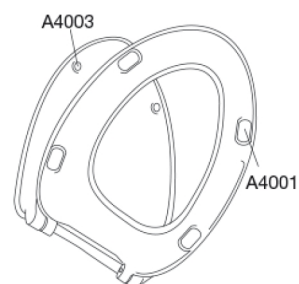

PRESSALIT®

Pressalit 1094 Toiletsæde med soft close inkl. beslag i rustfrit stål

Funktioner

Soft close

Varenummer

1094000-DK7999
VVS:615095000
NRF:6190371
EAN:5708590371399

Pressalit 1094 har et klassisk design med stilrene linjer. Komforten er god, og soft close funktionen tilføjer lidt ekstra luksus til hverdagen. Toiletsædet er topmonteret og passer på Laufen Pro N og Kompas.

Farve

Hvid

Beskrivelse

PRESSALIT toiletsæde med låg, model "Pressalit 1094", art. nr. 1094 af gennemfarvet hærdeplast inkl. DK7 universalbeslag i rustfrit stål.

- centerafstand: 115-190 mm
- belastning - ringsæde 180 kg
- 10 års garanti