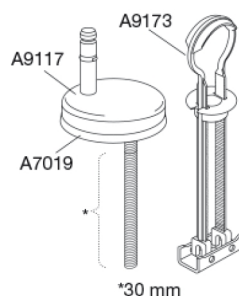

Farve

Hvid

Beskrivelse

PRESSALIT toiletsæde med låg, model "Pressalit 1094", art. nr. 1094 af gennemfarvet hærdeplast inkl. DK7 universalbeslag i rustfrit stål.

- centerafstand: 115-190 mm
- belastning - ringsæde 180 kg
- 10 års garanti

Designtype

Sandwich

Designer

Pressalit

Design-år

2012

Pressalit 1094
Toiletsæde med soft close inkl. beslag i rustfrit stål

Materialer	<p>TOILETSÆDE: Materialet er gennemfarvet hærdeplast (UF A 10 = Ureaformaldehyd) uden indhold af miljøfarlige stoffer. UF-plast består af 67% ureaformaldehydharpiks, 28% cellulose samt 5% mineraler, pigmenter, smøremiddel og fugtindhold. Råvaren fra leverandøren indeholder maksimalt 0,03% fri formaldehyd og efter udhærdning endnu mindre.</p> <p>BUFFERE: EVA (copolymer af ethylen og vinylacetat).</p> <p>DÆMPERSÆT (kun relevant for toiletsæder med soft close): Hydraulisk dæmper med dæmperhus i rustfrit stål og plastdele i termoplast.</p> <p>BESLAG: Rustfrit stål type W. nr. 1.4301/M og termoplast.</p>
Produktkapacitet	Belastning - ringsæde 180 kg
Vægt	2,07 kg
Mål pr. stk. (emballeret)	457x389x68 mm
Vægt emballeret	2,46 kg
Mål pr. kolli	469x401x348 mm
Vægt pr. kolli	12,3 kg
Antal pr. kolli	5
Kolli pr. palle	12
Antal pr. palle	60
Rengøring	<p>Benyt et mildt sæbeholdigt rengøringsmiddel til rengøring af wc-sædet. Vær sikker på, at der ikke efterlades noget fugt på sæde og beslag. Tør derfor både sæde og beslag af med en blød og tør klud. Wc-rens og andre klorholdige, slibende eller ætsende rengøringsmidler bør ikke komme i kontakt med sæde og beslag, da det kan medføre beskadigelse eller flyverust. Derfor bør sædet være slået op, indtil al wc-rens er skyllet væk.</p>