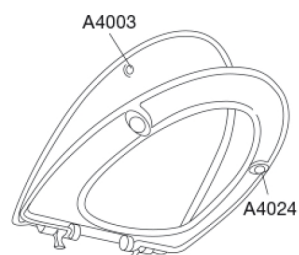

Pressalit Sign med soft close og lift-off - den lille detalje, der gør den store forskel. Praktisk og funktionelt toiletsæde i nordisk design, der passer perfekt til Ifö Sign Art.

**Farve**

Hvid

**Beskrivelse**

PRESSALIT toiletsæde med låg, model "Sign", art nr. 624 af gennemfarvet hærdeplast inkl. D81 universalbeslag med soft close i rustfrit stål.

- centerafstand: 132-212 mm
- belastning - ringsæde 240 kg
- 10 års garanti