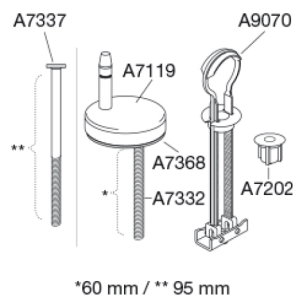

PRESSALIT toiletsæde med låg, model "Sign", art nr. 624 af gennemfarvet hærdeplast inkl. D81 universalbeslag med soft close i rustfrit stål.

- centerafstand: 132-212 mm
- belastning - ringsæde 240 kg
- 10 års garanti

Hydraulisk dæmper med dæmperhus i rustfrit stål og plastdele i termoplast.

**BESLAG:**

Rustfrit stål type W. nr. 1.4301/M og termoplast.

**Produktkapacitet**

Belastning - ringsæde 240 kg

---

**Vægt**

2,607 kg

**Mål pr. stk.  
(emballeret)**

488x388x72 mm

**Vægt emballeret**

3,145 kg

**Mål pr. kolli**

500x400x368 mm

**Vægt pr. kolli**

15,725 kg