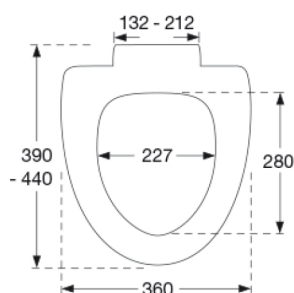

PRESSALIT toiletsæde med låg, model "Sign", art nr. 624 af gennemfarvet hærdeplast inkl. D81 universalbeslag med soft close i rustfrit stål.

- centerafstand: 132-212 mm
- belastning - ringsæde 240 kg
- 10 års garanti

Hydraulisk dæmper med dæmperhus i rustfrit stål og plastdele i termoplast.

**BESLAG:**

Rustfrit stål type W. nr. 1.4301/M og termoplast.

**Produktkapacitet**

Belastning - ringsæde 240 kg

---

**Vægt**

2,607 kg

**Mål pr. stk.  
(emballeret)**

488x388x72 mm

**Vægt emballeret**

3,145 kg

**Mål pr. kolli**

500x400x368 mm

**Vægt pr. kolli**

15,725 kg