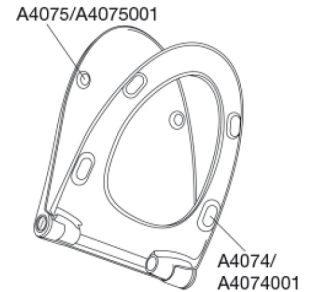

PRESSALIT®

Pressalit Sway Norden 1030 Toiletsæde med soft close og lift-off, inkl. beslag i rustfrit stål

Funktioner

Lift-off, Soft close

Varenummer

1030112-DH5999
VVS:615062112
NRF:6190227
RSK:7821885
EAN:5708590357782

Sway Norden har et slankt og selvsikkert look. Forkæl dig selv med et sæde, der er et lækkert match til din stilsikre livsstil.

Farve

Antracitgrå

Beskrivelse

PRESSALIT toiletsæde med låg, model "Pressalit Sway Norden", art. nr. 1030 af gennemfarvet hærdeplast inkl. DH5 universal kombi beslag til lift-off i rustfrit stål.

- centerafstand: 135-213 mm
- belastning - ringsæde 240 kg
- 10 års garanti

Designtype

Sandwich

Designer

Pressalit

Design-år

2017

Pressalit Sway Norden 1030
Toiletsæde med soft close og lift-off, inkl. beslag i rustfrit stål