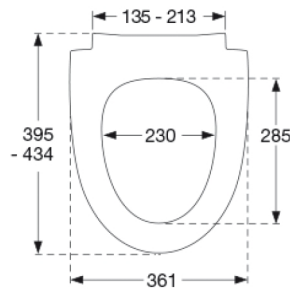

Sway Norden har et slankt og selvsikkert look. Forkæl dig selv med et sæde, der er et lækkert match til din stilsikre livsstil.

Farve

Antracitgrå

Beskrivelse

PRESSALIT toiletsæde med låg, model "Pressalit Sway Norden", art. nr. 1030 af gennemfarvet hærdeplast inkl. DH5 universal kombi beslag til lift-off i rustfrit stål.

- centerafstand: 135-213 mm
- belastning - ringsæde 240 kg
- 10 års garanti

Designtype

Sandwich

Designer

Pressalit

Design-år

2017

Pressalit Sway Norden 1030
Toiletsæde med soft close og lift-off, inkl. beslag i rustfrit stål

Mål pr. kolli

479x399x458 mm

Vægt pr. kolli

15,285 kg

Antal pr. kolli

5

Kolli pr. palle

8