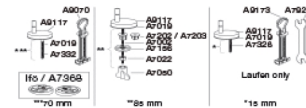

PRESSALIT®

Pressalit Sway Norden 1030 Toiletsæde med soft close og lift-off, inkl. beslag i rustfrit stål

Funktioner

Lift-off, Soft close

Varenummer

1030112-DH5999
VVS:615062112
NRF:6190227
RSK:7821885
EAN:5708590357782

Sway Norden har et slankt og selvsikkert look. Forkæl dig selv med et sæde, der er et lækkert match til din stilsikre livsstil.

Farve

Antracitgrå

Beskrivelse

PRESSALIT toiletsæde med låg, model "Pressalit Sway Norden", art. nr. 1030 af gennemfarvet hærdeplast inkl. DH5 universal kombi beslag til lift-off i rustfrit stål.

- centerafstand: 135-213 mm
- belastning - ringsæde 240 kg
- 10 års garanti

Designtype

Sandwich

Designer

Pressalit

Design-år

2017

Pressalit Sway Norden 1030
Toiletsæde med soft close og lift-off, inkl. beslag i rustfrit stål

Mål pr. kolli

479x399x458 mm

Vægt pr. kolli

15,285 kg

Antal pr. kolli

5

Kolli pr. palle

8