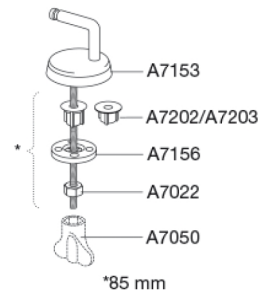

PRESSALIT®

Pressalit 1000 384
Standard toiletsæde inkl. beslag i rustfrit stål.

Varenummer

384000-BJ999956
VVS: 615191000
NRF: 6190091
EAN: 5708590276052

Pressalit 1000. Et toiletsæde i god kvalitet og særlig velegnet til projektmarkedet. Er velegnet til Iføs Sign toiletter.

Farve

Hvid

Beskrivelse

PRESSALIT toiletsæde med låg, model "1000", art. nr. 384 af gennemfarvet hærdeplast inkl. BJ9 universalbeslag i rustfrit stål

- centerafstand: 120 - 170 mm
- belastning - ringsæde 240 kg
- anvendelig på universelle toiletter
- 10 års garanti

Designtype

Sandwich

Designer

Pressalit

Design-år

2001

Pressalit 1000 384
Standard toiletsæde inkl. beslag i rustfrit stål.

Materialer	<p>TOILETSÆDE: Materialet er gennemfarvet hærdeplast (UF A 10 = Ureaformaldehyd) uden indhold af miljøfarlige stoffer. UF-plast består af 67% ureaformaldehydharpiks, 28% cellulose samt 5% mineraler, pigmenter, smøremiddel og fugtindhold. Råvaren fra leverandøren indeholder maksimalt 0,03% fri formaldehyd og efter udhærdning endnu mindre.</p> <p>BUFFERE: EVA (copolymer af ethylen og vinylacetat).</p> <p>DÆMPERSÆT (kun relevant for toiletsæder med soft close): Hydraulisk dæmper med dæmperhus i rustfrit stål og plastdele i termoplast.</p> <p>BESLAG: Rustfrit stål type W. nr. 1.4301/M og termoplast.</p>
Produktkapacitet	Belastning - ringsæde 240 kg
Vægt	2,203 kg
Mål pr. stk. (emballeret)	457x389x68 mm
Vægt emballeret	2,603 kg
Mål pr. kolli	469x401x348 mm
Vægt pr. kolli	13,015 kg
Antal pr. kolli	5
Kolli pr. palle	12
Antal pr. palle	60
Rengøring	<p>Benyt et mildt sæbeholdigt rengøringsmiddel til rengøring af wc-sædet. Vær sikker på, at der ikke efterlades noget fugt på sæde og beslag. Tør derfor både sæde og beslag af med en blød og tør klud. Wc-rens og andre klorholdige, slibende eller ætsende rengøringsmidler bør ikke komme i kontakt med sæde og beslag, da det kan medføre beskadigelse eller flyverust. Derfor bør sædet være slået op, indtil al wc-rens er skyllet væk.</p>