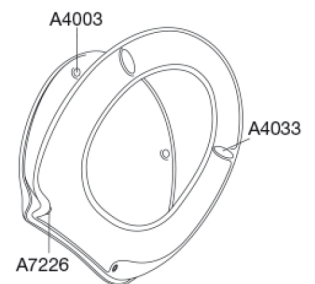

PRESSALIT®

Pressalit 1000 384
Standard toiletsæde inkl. beslag i rustfrit stål.

Varenummer

384000-BJ999956
VVS: 615191000
NRF: 6190091
EAN: 5708590276052

Pressalit 1000. Et toiletsæde i god kvalitet og særlig velegnet til projektmarkedet. Er velegnet til Iføs Sign toiletter.

Farve

Hvid

Beskrivelse

PRESSALIT toiletsæde med låg, model "1000", art. nr. 384 af gennemfarvet hærdeplast inkl. BJ9 universalbeslag i rustfrit stål

- centerafstand: 120 - 170 mm
- belastning - ringsæde 240 kg
- anvendelig på universelle toiletter
- 10 års garanti

Designtype

Sandwich

Designer

Pressalit

Design-år

2001

Pressalit 1000 384
Standard toiletsæde inkl. beslag i rustfrit stål.

Materialer	<p>TOILETSÆDE: Materialet er gennemfarvet hærdeplast (UF A 10 = Ureaformaldehyd) uden indhold af miljøfarlige stoffer. UF-plast består af 67% ureaformaldehydharpiks, 28% cellulose samt 5% mineraler, pigmenter, smøremiddel og fugtindhold. Råvaren fra leverandøren indeholder maksimalt 0,03% fri formaldehyd og efter udhærdning endnu mindre.</p> <p>BUFFERE: EVA (copolymer af ethylen og vinylacetat).</p> <p>DÆMPERSÆT (kun relevant for toiletsæder med soft close): Hydraulisk dæmper med dæmperhus i rustfrit stål og plastdele i termoplast.</p> <p>BESLAG: Rustfrit stål type W. nr. 1.4301/M og termoplast.</p>
Produktkapacitet	Belastning - ringsæde 240 kg
Vægt	2,203 kg
Mål pr. stk. (emballeret)	457x389x68 mm
Vægt emballeret	2,603 kg
Mål pr. kolli	469x401x348 mm
Vægt pr. kolli	13,015 kg
Antal pr. kolli	5
Kolli pr. palle	12
Antal pr. palle	60
Rengøring	<p>Benyt et mildt sæbeholdigt rengøringsmiddel til rengøring af wc-sædet. Vær sikker på, at der ikke efterlades noget fugt på sæde og beslag. Tør derfor både sæde og beslag af med en blød og tør klud. Wc-rens og andre klorholdige, slibende eller ætsende rengøringsmidler bør ikke komme i kontakt med sæde og beslag, da det kan medføre beskadigelse eller flyverust. Derfor bør sædet være slået op, indtil al wc-rens er skyllet væk.</p>