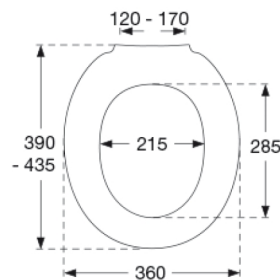

PRESSALIT®

Pressalit 1000 384
Standard toiletsæde inkl. beslag i rustfrit stål.

Varenummer

384000-BJ999956
VVS: 615191000
NRF: 6190091
EAN: 5708590276052

Pressalit 1000. Et toiletsæde i god kvalitet og særlig velegnet til projektmarkedet. Er velegnet til Iføs Sign toiletter.

Farve

Hvid

Beskrivelse

PRESSALIT toiletsæde med låg, model "1000", art. nr. 384 af gennemfarvet hærdeplast inkl. BJ9 universalbeslag i rustfrit stål

- centerafstand: 120 - 170 mm
- belastning - ringsæde 240 kg
- anvendelig på universelle toiletter
- 10 års garanti

Designtype

Sandwich

Designer

Pressalit

Design-år

2001

Pressalit 1000 384
Standard toiletsæde inkl. beslag i rustfrit stål.

Materialer	<p>TOILETSÆDE: Materialet er gennemfarvet hærdeplast (UF A 10 = Ureaformaldehyd) uden indhold af miljøfarlige stoffer. UF-plast består af 67% ureaformaldehydharpiks, 28% cellulose samt 5% mineraler, pigmenter, smøremiddel og fugtindhold. Råvaren fra leverandøren indeholder maksimalt 0,03% fri formaldehyd og efter udhærdning endnu mindre.</p> <p>BUFFERE: EVA (copolymer af ethylen og vinylacetat).</p> <p>DÆMPERSÆT (kun relevant for toiletsæder med soft close): Hydraulisk dæmper med dæmperhus i rustfrit stål og plastdele i termoplast.</p> <p>BESLAG: Rustfrit stål type W. nr. 1.4301/M og termoplast.</p>
Produktkapacitet	Belastning - ringsæde 240 kg
Vægt	2,203 kg
Mål pr. stk. (emballeret)	457x389x68 mm
Vægt emballeret	2,603 kg
Mål pr. kolli	469x401x348 mm
Vægt pr. kolli	13,015 kg
Antal pr. kolli	5
Kolli pr. palle	12
Antal pr. palle	60
Rengøring	<p>Benyt et mildt sæbeholdigt rengøringsmiddel til rengøring af wc-sædet. Vær sikker på, at der ikke efterlades noget fugt på sæde og beslag. Tør derfor både sæde og beslag af med en blød og tør klud. Wc-rens og andre klorholdige, slibende eller ætsende rengøringsmidler bør ikke komme i kontakt med sæde og beslag, da det kan medføre beskadigelse eller flyverust. Derfor bør sædet være slået op, indtil al wc-rens er skyllet væk.</p>