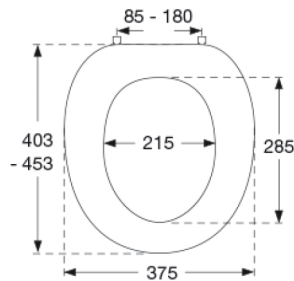

### Beskrivelse

PRESSALIT toiletsæde med låg, model "Zaga", art. nr. 314 af gennemfarvet hærdeplast inkl. BN8 universalbeslag i rustfrit stål.

- centerafstand: 85-180 mm
- belastning - ringsæde 240 kg
- inkl. indlagte hængselsfaner for nemmere rengøring
- anvendelig på universelle toiletter
- 10 års garanti