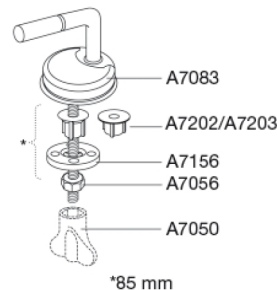

### Varenummer

314000-BN8999  
VVS: 615049000  
NRF: 6190701  
RSK: 7904442  
EAN: 5708590242972

Pressalit Zaga er et toiletsæde med retro-touch. Bløde, runde former og glatte, blanke flader. Den usynlige montering af nylon-hængslerne giver en glat, ubrudt underside på både sæde og låg. Det ser ikke blot godt ud, men er også rengøringsvenligt.

### Beskrivelse

PRESSALIT toiletsæde med låg, model "Zaga", art. nr. 314 af gennemfarvet hærdeplast inkl. BN8 universalbeslag i rustfrit stål.

- centerafstand: 85-180 mm
- belastning - ringsæde 240 kg
- inkl. indlagte hængselsfaner for nemmere rengøring
- anvendelig på universelle toiletter
- 10 års garanti