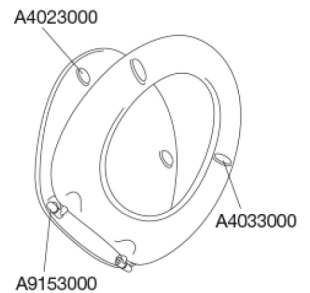

### Varenummer

314000-BN8999  
VVS: 615049000  
NRF: 6190701  
RSK: 7904442  
EAN: 5708590242972

Pressalit Zaga er et toiletsæde med retro-touch. Bløde, runde former og glatte, blanke flader. Den usynlige montering af nylon-hængslerne giver en glat, ubrudt underside på både sæde og låg. Det ser ikke blot godt ud, men er også rengøringsvenligt.

### Beskrivelse

PRESSALIT toiletsæde med låg, model "Zaga", art. nr. 314 af gennemfarvet hærdeplast inkl. BN8 universalbeslag i rustfrit stål.

- centerafstand: 85-180 mm
- belastning - ringsæde 240 kg
- inkl. indlagte hængselsfaner for nemmere rengøring
- anvendelig på universelle toiletter
- 10 års garanti